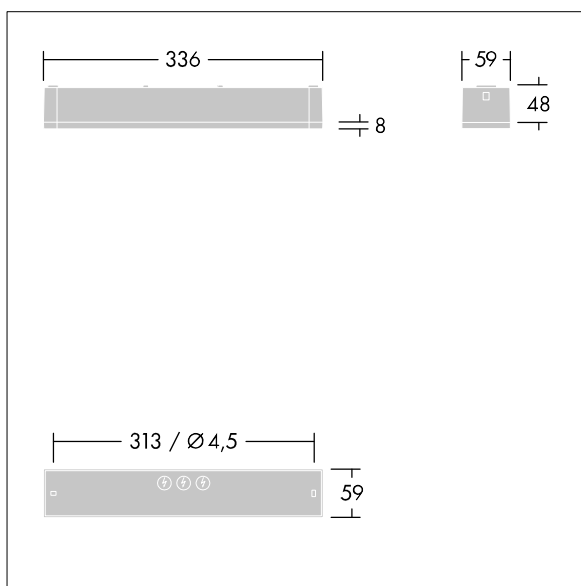

TLG_VOYO_M_ANTMS.wmf

Die mit * gekennzeichneten Werte sind Bemessungswerte. Thorn setzt bewährte und geprüfte Komponenten von führenden Lieferanten ein. Dennoch kann es bei einzelnen LEDs während ihrer Nennlebensdauer vereinzelt zu technologisch bedingten Ausfällen kommen. Laut internationalen Standards besteht für den Nominallichtstrom und die Anschlusslast eine Toleranz von $\pm 10\%$. Die Werte gelten, wenn nicht anders angegeben, für eine Umgebungstemperatur von 25°C.

Die Produkte von Thorn Lighting unterliegen einer kontinuierlichen Weiterentwicklung. Wir behalten uns vor, ohne weitere Publikation technische oder formale Änderungen an unseren Produkten vorzunehmen.

© Thorn Lighting