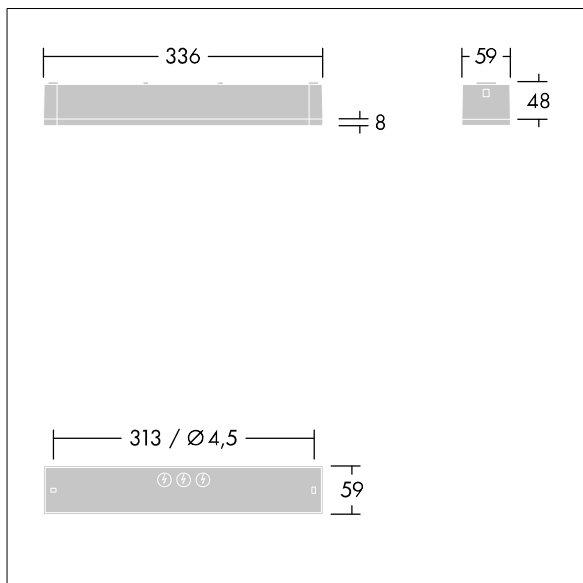

Voyager One

THORN

96631601 VOYAGER ONE MS ANT HP ECC WH IP65

IP65 IK03   T_{a-10}
 $+40$

Voyager One

Schlanke LED-Notlichtleuchte (IP 65) zur Aufputz-, Wand- oder Deckenmontage; Klickadapter zur Wandaufputzmontage im Lieferumfang enthalten; Deckeneinbaumontage möglich mit optionalem Rahmen zum Deckeneinbau; Leuchte für zentrale Notlichtversorgung mit Stromkreisüberwachung ohne Einzelüberwachung der Leuchte; high performance (HP) Variante ermöglicht höhere Leuchtenabstände sowie Anwendungen mit höheren Beleuchtungsstärken (z.B. 5 lux, 1 footcandle); ; Leitungslänge von der Notstromquelle zur letzten Leuchte max. 300 m; zusätzliche Optiken zur Klick-Montage für Fluchtwege und offene Bereiche in größeren Montagehöhen erhältlich; Klick-Piktogramme für Sichtweiten von max. 23 m und 30 m erhältlich zur Umgestaltung zur Fluchtwegeleuchte; Gehäuse aus weißem Polycarbonat; Abdeckung aus transparentem Polycarbonat; Werkzeugfreie Klick-Montage nach Anbau des Gehäusesockels; Schnell einbaubare Anschlussklemme, Durchgangsverdrahtung möglich mit bis zu 2,5 mm²; keinerlei Wartung dank LED-Technologie; Betriebslebensdauer von 50.000 Std. bei konstantem Lichtstrom; Stromversorgung: 220/240 V AC; Leuchtenleistung: 5,6 W; Schutzgrad: IP65, Schutzklasse: SC2; Schlagfestigkeit: IK03; Abmessungen: 336 x 54 x 59 mm; Gewicht: 0,6 kg

TLG_VOYO_F_SUR_NOLENS.jpg

TLG_VOYO_M_ANTMS.wmf

Die mit * gekennzeichneten Werte sind Bemessungswerte. Thorn setzt bewährte und geprüfte Komponenten von führenden Lieferanten ein. Dennoch kann es bei einzelnen LEDs während ihrer Nennlebensdauer vereinzelt zu technologisch bedingten Ausfällen kommen. Laut internationalen Standards besteht für den Nominallichtstrom und die Anschlusslast eine Toleranz von $\pm 10\%$. Die Werte gelten, wenn nicht anders angegeben, für eine Umgebungstemperatur von 25°C.