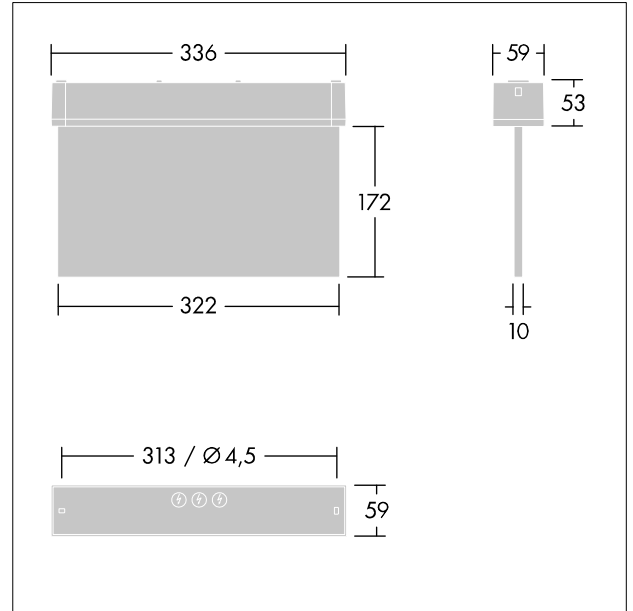

TLG_VOYO_M_150MS.wmf