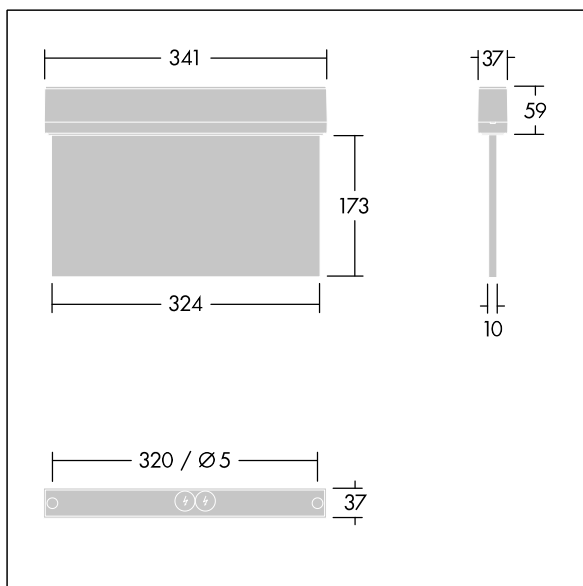

TLG_VYST_M_150MS.wmf

Die mit * gekennzeichneten Werte sind Bemessungswerte. Die Werte gelten, wenn nicht anders angegeben, für eine Umgebungstemperatur von 25°C.

Die Produkte von Thorn Lighting unterliegen einer kontinuierlichen Weiterentwicklung. Wir behalten uns vor, ohne weitere Publikation technische oder formale Änderungen an unseren Produkten vorzunehmen.

© Thorn Lighting