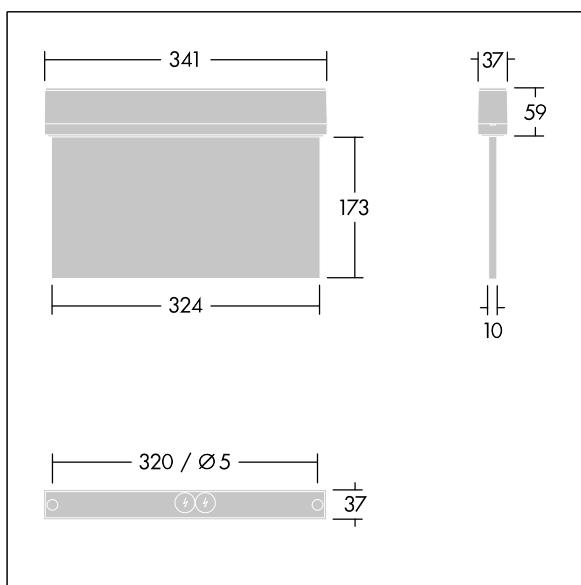

TLG_VYST_M_150MS.wmf

Die mit * gekennzeichneten Werte sind Bemessungswerte. Die Werte gelten, wenn nicht anders angegeben, für eine Umgebungstemperatur von 25°C.

Die Produkte von Thorn Lighting unterliegen einer kontinuierlichen Weiterentwicklung. Wir behalten uns vor, ohne weitere Publikation technische oder formale Änderungen an unseren Produkten vorzunehmen.

© Thorn Lighting