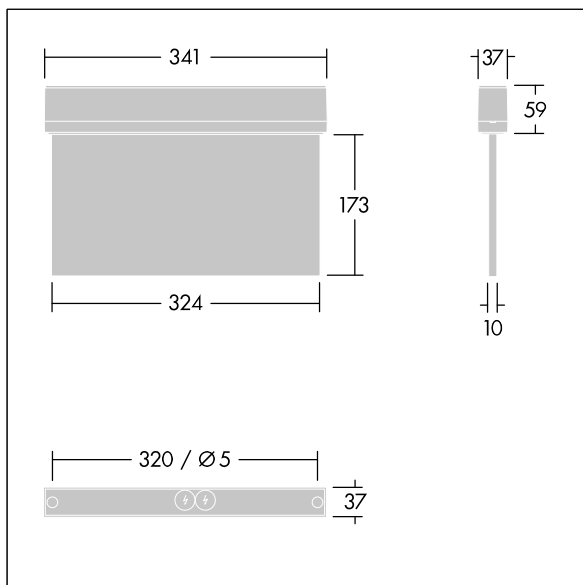

TLG_VYST_M_150MS.wmf

Die mit * gekennzeichneten Werte sind Bemessungswerte. Die Werte gelten, wenn nicht anders angegeben, für eine Umgebungstemperatur von 25°C.

Die Produkte von Thorn Lighting unterliegen einer kontinuierlichen Weiterentwicklung. Wir behalten uns vor, ohne weitere Publikation technische oder formale Änderungen an unseren Produkten vorzunehmen.

© Thorn Lighting