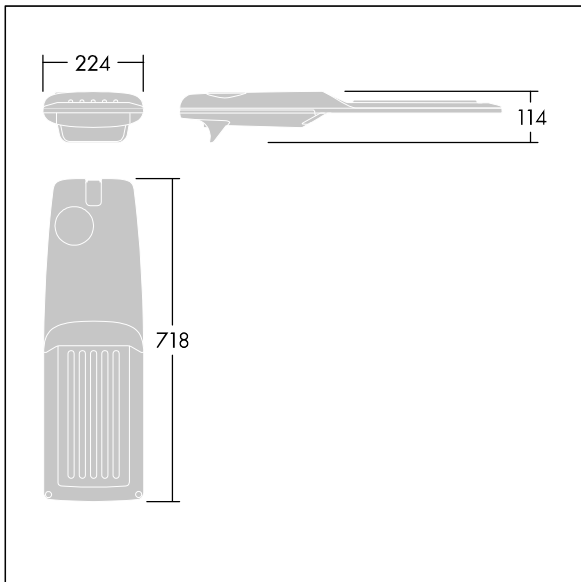

Isaro Pro

THORN

96276046 IP 60L35-740 NR M BS 3550 CL2 M60 ANT

Isaro Pro

Eine hochmoderne LED-Straßenleuchte (Midi) mit 60 LEDs, betrieben mit 350mA. Optik: Schmale Straße. Programmierbar LED-Treiber. Schutzklasse II, IP66, IK09. Gehäuse: druckguss Aluminium (EN AC-44300), THORN DUNKELGRAU, strukturiert, (ähnlich DB 703 / AKZO 900) pulverbeschichtet, texturiert. Mastadapter: druckguss Aluminium (EN AC-44300), THORN DUNKELGRAU, strukturiert, (ähnlich DB 703 / AKZO 900) pulverbeschichtet, texturiert. Abdeckung: Glas, 5 mm dick. Befestigungen: Edelstahl. Lieferung mit Mastadapter (Ø 60 mm), der zur Mastaufsatzmontage (0°/5°/10°/15°/20° Neigung) oder Mastansatzmontage (-15°/-10°/-5°/0°/5°/10°/15° Neigung) verwendet werden kann. Ausgestattet mit 50% Leistungsreduktionsschaltung, aktiviert 3 Std. vor und 5 Std. nach einer berechneten Mitternacht. Kann bei der Installation mit einem leicht zugänglichen internen Schalter bzw. Kabel-Klemme deaktiviert werden. Inklusive LED-Modul mit 4000K. Überspannungsschutz: 10 kV Einzelimpuls Gleichtakt und 8 kV Multipuls Gleichtakt und 6 kV Multipuls Differentialtakt. Falls permanent ein DALI-System angeschlossen ist: 6 kV Multipuls Gleich- und Differentialtakt.

TLG_ISRP_F_M_PDB_ANT.jpg

Abmessungen: 718 x 224 x 114 mm
Leuchten Leistung: 61,8 W
Leuchten Lichtstrom: 10578 lm
Leuchten Lichtausbeute: 171 lm/W
Gewicht: 7,6 kg
Windangriffsfläche: 0.066 m²

TLG_ISRP_M_LD2.wmf