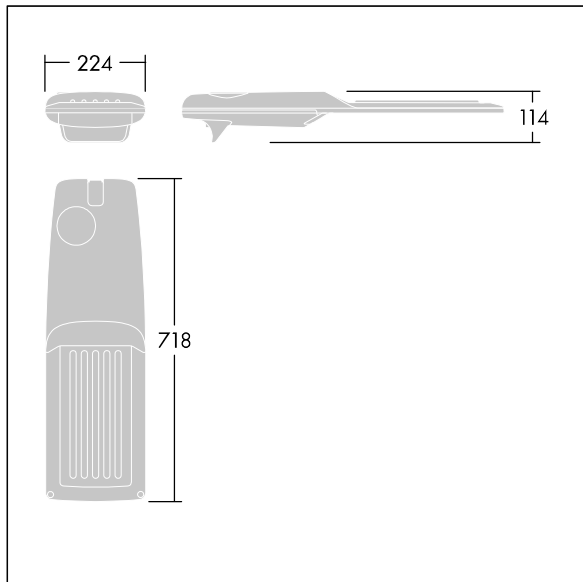

Isaro Pro

THORN

96276048 IP 60L70-740 NR M BS 3550 CL2 M60 ANT

Isaro Pro

Eine hochmoderne LED-Straßenleuchte (Midi) mit 60 LEDs, betrieben mit 700mA. Optik: Schmale Straße. Programmierbar LED-Treiber. Schutzklasse II, IP66, IK09. Gehäuse: druckguss Aluminium (EN AC-44300), THORN DUNKELGRAU, strukturiert, (ähnlich DB 703 / AKZO 900) pulverbeschichtet, texturiert. Mastadapter: druckguss Aluminium (EN AC-44300), THORN DUNKELGRAU, strukturiert, (ähnlich DB 703 / AKZO 900) pulverbeschichtet, texturiert. Abdeckung: Glas, 5 mm dick. Befestigungen: Edelstahl. Lieferung mit Mastadapter (Ø 60 mm), der zur Mastaufsatzmontage (0°/5°/10°/15°/20° Neigung) oder Mastansatzmontage (-15°/-10°/-5°/0°/5°/10°/15° Neigung) verwendet werden kann. Ausgestattet mit 50% Leistungsreduktionsschaltung, aktiviert 3 Std. vor und 5 Std. nach einer berechneten Mitternacht. Kann bei der Installation mit einem leicht zugänglichen internen Schalter bzw. Kabel-Klemme deaktiviert werden. Inklusive LED-Modul mit 4000K. Überspannungsschutz: 10 kV Einzelimpuls Gleichtakt und 8 kV Multipuls Gleichtakt und 6 kV Multipuls Differentialtakt. Falls permanent ein DALI-System angeschlossen ist: 6 kV Multipuls Gleich- und Differentialtakt.

TLG_ISRP_F_M_PDB_ANT.jpg

Abmessungen: 718 x 224 x 114 mm
Leuchten Leistung: 125,2 W
Leuchten Lichtstrom: 19367 lm
Leuchten Lichtausbeute: 155 lm/W
Gewicht: 7,6 kg
Windangriffsfläche: 0.066 m²

TLG_ISRP_M_LD2.wmf