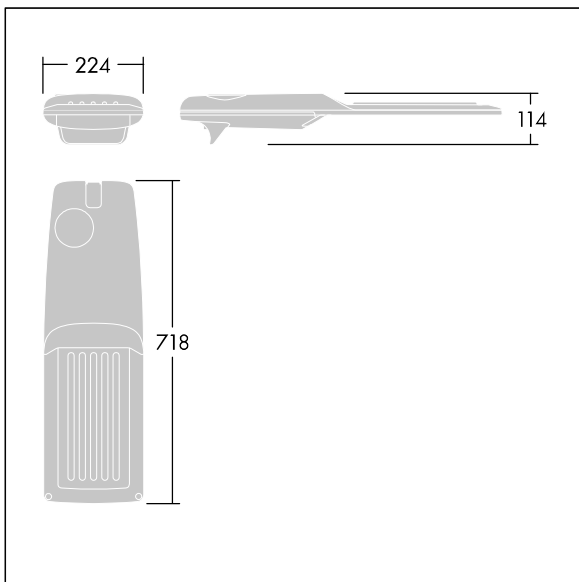

Isaro Pro

THORN

92904702 IP 48L35-740 RC M BS 3550 CL2 M60 ANT

Isaro Pro

Eine hochmoderne LED-Straßenleuchte (Midi) mit 48 LEDs, betrieben mit 350mA. Optik: Straße, Komfort. Programmierbar LED-Treiber. Schutzklasse II, IP66, IK09. Gehäuse: druckguss Aluminium (EN AC-44300), THORN DUNKELGRAU, strukturiert, (ähnlich DB 703 / AKZO 900) pulverbeschichtet, texturiert. Mastadapter: druckguss Aluminium (EN AC-44300), THORN DUNKELGRAU, strukturiert, (ähnlich DB 703 / AKZO 900) pulverbeschichtet, texturiert. Abdeckung: Glas, 5 mm dick. Befestigungen: Edelstahl. Lieferung mit Mastadapter (Ø 60 mm), der zur Mastaufsatzmontage (0°/5°/10°/15°/20° Neigung) oder Mastansatzmontage (-15°/-10°/-5°/0°/5°/10°/15° Neigung) verwendet werden kann. Ausgestattet mit 50% Leistungsreduktionsschaltung, aktiviert 3 Std. vor und 5 Std. nach einer berechneten Mitternacht. Kann bei der Installation mit einem leicht zugänglichen internen Schalter bzw. Kabel-Klemme deaktiviert werden. Inklusive LED-Modul mit 4000K. Überspannungsschutz: 10 kV Einzelimpuls Gleichtakt und 8 kV Multipuls Gleichtakt und 6 kV Multipuls Differentialtakt. Falls permanent ein DALI-System angeschlossen ist: 6 kV Multipuls Gleich- und Differentialtakt.

TLG_ISRP_F_M_PDB_ANT.jpg

Abmessungen: 718 x 224 x 114 mm
Leuchten Leistung: 49,5 W
Leuchten Lichtstrom: 8571 lm
Leuchten Lichtausbeute: 173 lm/W
Gewicht: 7,4 kg
Windangriffsfläche: 0.066 m²

TLG_ISRP_M_LD2.wmf