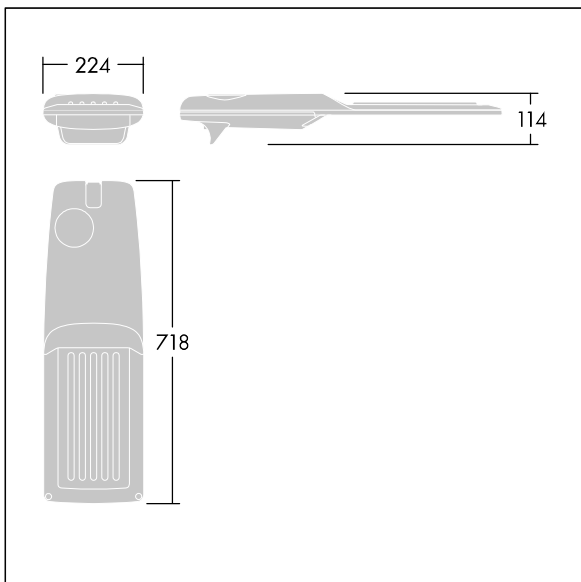

Isaro Pro

THORN

92904705 IP 48L35-740 EWR M BS 3550 CL2 M60 ANT

Isaro Pro

Eine hochmoderne LED-Straßenleuchte (Midi) mit 48 LEDs, betrieben mit 350mA. Optik: Extrem breite Straße. Programmierbar LED-Treiber. Schutzklasse II, IP66, IK09. Gehäuse: druckguss Aluminium (EN AC-44300), THORN DUNKELGRAU, strukturiert, (ähnlich DB 703 / AKZO 900) pulverbeschichtet, texturiert. Mastadapter: druckguss Aluminium (EN AC-44300), THORN DUNKELGRAU, strukturiert, (ähnlich DB 703 / AKZO 900) pulverbeschichtet, texturiert. Abdeckung: Glas, 5 mm dick. Befestigungen: Edelstahl. Lieferung mit Mastadapter (Ø 60 mm), der zur Mastaufsatzmontage (0°/5°/10°/15°/20° Neigung) oder Mastansatzmontage (-15°/-10°/-5°/0°/5°/10°/15° Neigung) verwendet werden kann. Ausgestattet mit 50% Leistungsreduktionsschaltung, aktiviert 3 Std. vor und 5 Std. nach einer berechneten Mitternacht. Kann bei der Installation mit einem leicht zugänglichen internen Schalter bzw. Kabel-Klemme deaktiviert werden. Inklusive LED-Modul mit 4000K. Überspannungsschutz: 10 kV Einzelimpuls Gleichtakt und 8 kV Multipuls Gleichtakt und 6 kV Multipuls Differentialtakt. Falls permanent ein DALI-System angeschlossen ist: 6 kV Multipuls Gleich- und Differentialtakt.

TLG_ISRP_F_M_PDB_ANT.jpg

Abmessungen: 718 x 224 x 114 mm
Leuchten Leistung: 49,5 W
Leuchten Lichtstrom: 8370 lm
Leuchten Lichtausbeute: 169 lm/W
Gewicht: 7,4 kg
Windangriffsfläche: 0.066 m²

TLG_ISRP_M_LD2.wmf