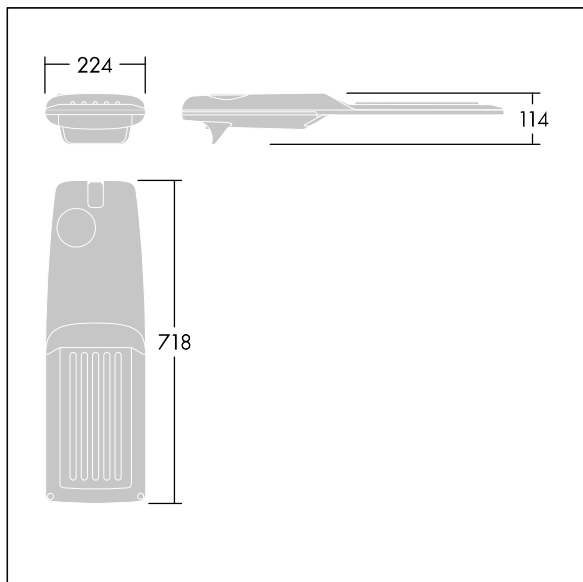

### Isaro Pro

Eine hochmoderne LED-Straßenleuchte (Midi) mit 48 LEDs, betrieben mit 350mA. Optik: Extrem breite Anliegerstraße. Programmierbar LED-Treiber. Schutzklasse II, IP66, IK09. Gehäuse: druckguss Aluminium (EN AC-44300), THORN DUNKELGRAU, strukturiert, (ähnlich DB 703 / AKZO 900) pulverbeschichtet, texturiert. Mastadapter: druckguss Aluminium (EN AC-44300), THORN DUNKELGRAU, strukturiert, (ähnlich DB 703 / AKZO 900) pulverbeschichtet, texturiert. Abdeckung: Glas, 5 mm dick. Befestigungen: Edelstahl. Lieferung mit Mastadapter (Ø 60 mm), der zur Mastaufsatzmontage (0°/5°/10°/15°/20° Neigung) oder Mastansatzmontage (-15°/-10°/-5°/0°/5°/10°/15° Neigung) verwendet werden kann. Ausgestattet mit 50% Leistungsreduktionsschaltung, aktiviert 3 Std. vor und 5 Std. nach einer berechneten Mitternacht. Kann bei der Installation mit einem leicht zugänglichen internen Schalter bzw. Kabel-Klemme deaktiviert werden. Inklusive LED-Modul mit 4000K. Überspannungsschutz: 10 kV Einzelimpuls Gleichtakt und 8 kV Multipuls Gleichtakt und 6 kV Multipuls Differentialtakt. Falls permanent ein DALI-System angeschlossen ist: 6 kV Multipuls Gleich- und Differentialtakt.

TLG\_ISRP\_F\_M\_PDB\_ANT.jpg

Abmessungen: 718 x 224 x 114 mm  
 Leuchten Leistung: 49,5 W  
 Leuchten Lichtstrom: 8197 lm  
 Leuchten Lichtausbeute: 166 lm/W  
 Gewicht: 7,4 kg  
 Windangriffsfläche: 0.066 m<sup>2</sup>