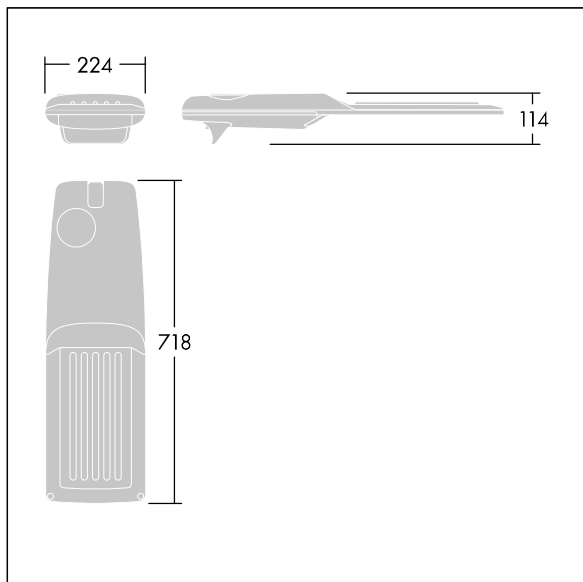

Isaro Pro

THORN

92904708 IP 48L35-740 EWS M BS 3550 CL2 M60 ANT

Isaro Pro

Eine hochmoderne LED-Straßenleuchte (Midi) mit 48 LEDs, betrieben mit 350mA. Optik: Extrem breite Anliegerstraße. Programmierbar LED-Treiber. Schutzklasse II, IP66, IK09. Gehäuse: druckguss Aluminium (EN AC-44300), THORN DUNKELGRAU, strukturiert, (ähnlich DB 703 / AKZO 900) pulverbeschichtet, texturiert. Mastadapter: druckguss Aluminium (EN AC-44300), THORN DUNKELGRAU, strukturiert, (ähnlich DB 703 / AKZO 900) pulverbeschichtet, texturiert. Abdeckung: Glas, 5 mm dick. Befestigungen: Edelstahl. Lieferung mit Mastadapter (Ø 60 mm), der zur Mastaufsatzmontage (0°/5°/10°/15°/20° Neigung) oder Mastansatzmontage (-15°/-10°/-5°/0°/5°/10°/15° Neigung) verwendet werden kann. Ausgestattet mit 50% Leistungsreduktionsschaltung, aktiviert 3 Std. vor und 5 Std. nach einer berechneten Mitternacht. Kann bei der Installation mit einem leicht zugänglichen internen Schalter bzw. Kabel-Klemme deaktiviert werden. Inklusive LED-Modul mit 4000K. Überspannungsschutz: 10 kV Einzelimpuls Gleichtakt und 8 kV Multipuls Gleichtakt und 6 kV Multipuls Differentialtakt. Falls permanent ein DALI-System angeschlossen ist: 6 kV Multipuls Gleich- und Differentialtakt.

TLG_ISRP_F_M_PDB_ANT.jpg

Abmessungen: 718 x 224 x 114 mm
Leuchten Leistung: 49,5 W
Leuchten Lichtstrom: 8197 lm
Leuchten Lichtausbeute: 166 lm/W
Gewicht: 7,4 kg
Windangriffsfläche: 0.066 m²

TLG_ISRP_M_LD2.wmf