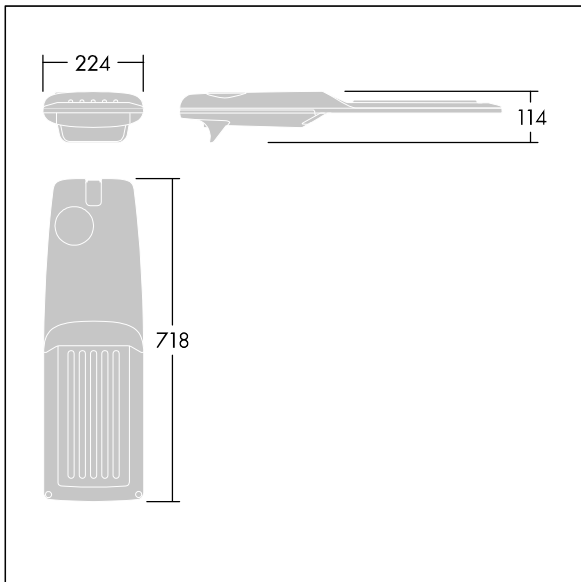

Isaro Pro

THORN

92904715 IP 48L50-740 RC M BS 3550 CL2 M60 ANT

Isaro Pro

Eine hochmoderne LED-Straßenleuchte (Midi) mit 48 LEDs, betrieben mit 500mA. Optik: Straße, Komfort. Programmierbar LED-Treiber. Schutzklasse II, IP66, IK09. Gehäuse: druckguss Aluminium (EN AC-44300), THORN DUNKELGRAU, strukturiert, (ähnlich DB 703 / AKZO 900) pulverbeschichtet, texturiert. Mastadapter: druckguss Aluminium (EN AC-44300), THORN DUNKELGRAU, strukturiert, (ähnlich DB 703 / AKZO 900) pulverbeschichtet, texturiert. Abdeckung: Glas, 5 mm dick. Befestigungen: Edelstahl. Lieferung mit Mastadapter (Ø 60 mm), der zur Mastaufsatzmontage (0°/5°/10°/15°/20° Neigung) oder Mastansatzmontage (-15°/-10°/-5°/0°/5°/10°/15° Neigung) verwendet werden kann. Ausgestattet mit 50% Leistungsreduktionsschaltung, aktiviert 3 Std. vor und 5 Std. nach einer berechneten Mitternacht. Kann bei der Installation mit einem leicht zugänglichen internen Schalter bzw. Kabel-Klemme deaktiviert werden. Inklusive LED-Modul mit 4000K. Überspannungsschutz: 10 kV Einzelimpuls Gleichtakt und 8 kV Multipuls Gleichtakt und 6 kV Multipuls Differentialtakt. Falls permanent ein DALI-System angeschlossen ist: 6 kV Multipuls Gleich- und Differentialtakt.

TLG_ISRP_F_M_PDB_ANT.jpg

Abmessungen: 718 x 224 x 114 mm
Leuchten Leistung: 70,4 W
Leuchten Lichtstrom: 11777 lm
Leuchten Lichtausbeute: 167 lm/W
Gewicht: 7,4 kg
Windangriffsfläche: 0.066 m²

TLG_ISRP_M_LD2.wmf