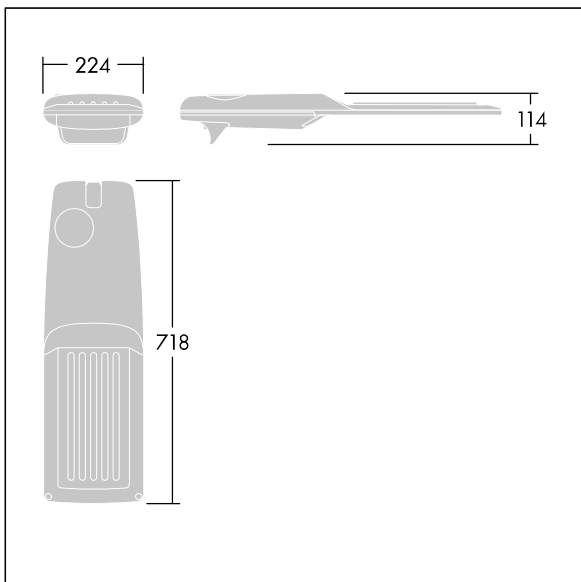

Isaro Pro

THORN

92904765 IP 60L35-740 SR M BS 3550 CL2 M60 ANT

Isaro Pro

Eine hochmoderne LED-Straßenleuchte (Midi) mit 60 LEDs, betrieben mit 350mA. Optik: Straße, gestaffelt. Programmierbar LED-Treiber. Schutzklasse II, IP66, IK09. Gehäuse: druckguss Aluminium (EN AC-44300), THORN DUNKELGRAU, strukturiert, (ähnlich DB 703 / AKZO 900) pulverbeschichtet, texturiert. Mastadapter: druckguss Aluminium (EN AC-44300), THORN DUNKELGRAU, strukturiert, (ähnlich DB 703 / AKZO 900) pulverbeschichtet, texturiert. Abdeckung: Glas, 5 mm dick. Befestigungen: Edelstahl. Lieferung mit Mastadapter (Ø 60 mm), der zur Mastaufsatzmontage (0°/5°/10°/15°/20° Neigung) oder Mastansatzmontage (-15°/-10°/-5°/0°/5°/10°/15° Neigung) verwendet werden kann. Ausgestattet mit 50% Leistungsreduktionsschaltung, aktiviert 3 Std. vor und 5 Std. nach einer berechneten Mitternacht. Kann bei der Installation mit einem leicht zugänglichen internen Schalter bzw. Kabel-Klemme deaktiviert werden. Inklusive LED-Modul mit 4000K. Überspannungsschutz: 10 kV Einzelimpuls Gleichtakt und 8 kV Multipuls Gleichtakt und 6 kV Multipuls Differentialtakt. Falls permanent ein DALI-System angeschlossen ist: 6 kV Multipuls Gleich- und Differentialtakt.

TLG_ISRP_F_M_PDB_ANT.jpg

Abmessungen: 718 x 224 x 114 mm
Leuchten Leistung: 61,8 W
Leuchten Lichtstrom: 10423 lm
Leuchten Lichtausbeute: 169 lm/W
Gewicht: 7,6 kg
Windangriffsfläche: 0.066 m²

TLG_ISRP_M_LD2.wmf