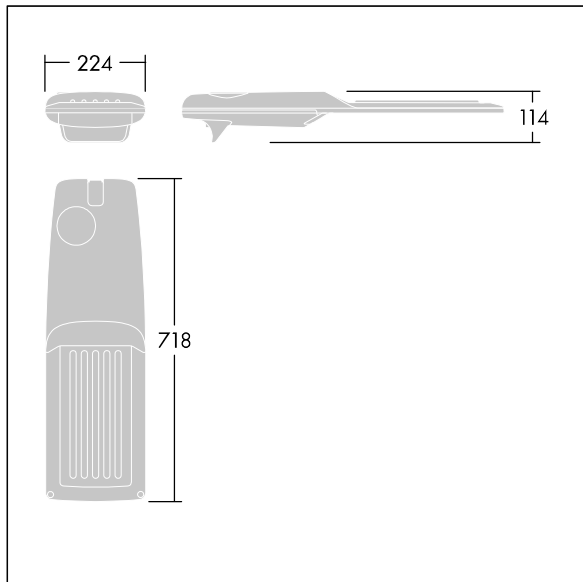

Isaro Pro

THORN

92904768 IP 60L70-740 RWT M BS 3550 CL2 M60 ANT

Isaro Pro

Eine hochmoderne LED-Straßenleuchte (Midi) mit 60 LEDs, betrieben mit 700mA. Optik: Straße, Nass. Programmierbar LED-Treiber. Schutzklasse II, IP66, IK09. Gehäuse: druckguss Aluminium (EN AC-44300), THORN DUNKELGRAU, strukturiert, (ähnlich DB 703 / AKZO 900) pulverbeschichtet, texturiert. Mastadapter: druckguss Aluminium (EN AC-44300), THORN DUNKELGRAU, strukturiert, (ähnlich DB 703 / AKZO 900) pulverbeschichtet, texturiert. Abdeckung: Glas, 5 mm dick. Befestigungen: Edelstahl. Lieferung mit Mastadapter (Ø 60 mm), der zur Mastaufsatzmontage (0°/5°/10°/15°/20° Neigung) oder Mastansatzmontage (-15°/-10°/-5°/0°/5°/10°/15° Neigung) verwendet werden kann. Ausgestattet mit 50% Leistungsreduktionsschaltung, aktiviert 3 Std. vor und 5 Std. nach einer berechneten Mitternacht. Kann bei der Installation mit einem leicht zugänglichen internen Schalter bzw. Kabel-Klemme deaktiviert werden. Inklusive LED-Modul mit 4000K. Überspannungsschutz: 10 kV Einzelimpuls Gleichtakt und 8 kV Multipuls Gleichtakt und 6 kV Multipuls Differentialtakt. Falls permanent ein DALI-System angeschlossen ist: 6 kV Multipuls Gleich- und Differentialtakt.

TLG_ISRP_F_M_PDB_ANT.jpg

Abmessungen: 718 x 224 x 114 mm
Leuchten Leistung: 125,2 W
Leuchten Lichtstrom: 19849 lm
Leuchten Lichtausbeute: 159 lm/W
Gewicht: 7,6 kg
Windangriffsfläche: 0.066 m²

TLG_ISRP_M_LD2.wmf