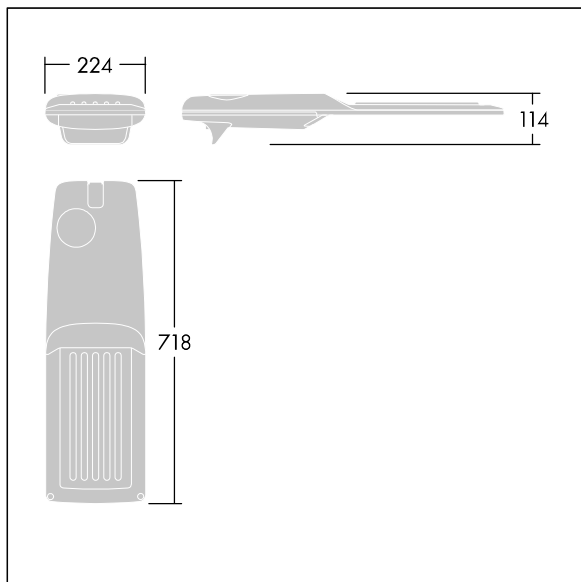

Isaro Pro

THORN

92904769 IP 60L70-740 WR M BS 3550 CL2 M60 ANT

Isaro Pro

Eine hochmoderne LED-Straßenleuchte (Midi) mit 60 LEDs, betrieben mit 700mA. Optik: Breite Straße. Programmierbar LED-Treiber. Schutzklasse II, IP66, IK09. Gehäuse: druckguss Aluminium (EN AC-44300), THORN DUNKELGRAU, strukturiert, (ähnlich DB 703 / AKZO 900) pulverbeschichtet, texturiert. Mastadapter: druckguss Aluminium (EN AC-44300), THORN DUNKELGRAU, strukturiert, (ähnlich DB 703 / AKZO 900) pulverbeschichtet, texturiert. Abdeckung: Glas, 5 mm dick. Befestigungen: Edelstahl. Lieferung mit Mastadapter (Ø 60 mm), der zur Mastaufsatzmontage (0°/5°/10°/15°/20° Neigung) oder Mastansatzmontage (-15°/-10°/-5°/0°/5°/10°/15° Neigung) verwendet werden kann. Ausgestattet mit 50% Leistungsreduktionsschaltung, aktiviert 3 Std. vor und 5 Std. nach einer berechneten Mitternacht. Kann bei der Installation mit einem leicht zugänglichen internen Schalter bzw. Kabel-Klemme deaktiviert werden. Inklusive LED-Modul mit 4000K. Überspannungsschutz: 10 kV Einzelimpuls Gleichtakt und 8 kV Multipuls Gleichtakt und 6 kV Multipuls Differentialtakt. Falls permanent ein DALI-System angeschlossen ist: 6 kV Multipuls Gleich- und Differentialtakt.

TLG_ISRP_F_M_PDB_ANT.jpg

Abmessungen: 718 x 224 x 114 mm
Leuchten Leistung: 125,2 W
Leuchten Lichtstrom: 19543 lm
Leuchten Lichtausbeute: 156 lm/W
Gewicht: 7,6 kg
Windangriffsfläche: 0.066 m²

TLG_ISRP_M_LD2.wmf