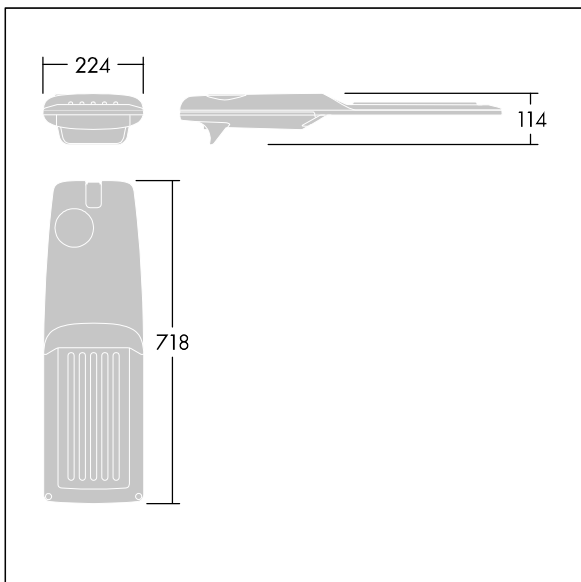

Isaro Pro

THORN

92904770 IP 60L70-740 EWR M BS 3550 CL2 M60 ANT

Isaro Pro

Eine hochmoderne LED-Straßenleuchte (Midi) mit 60 LEDs, betrieben mit 700mA. Optik: Extrem breite Straße. Programmierbar LED-Treiber. Schutzklasse II, IP66, IK09. Gehäuse: druckguss Aluminium (EN AC-44300), THORN DUNKELGRAU, strukturiert, (ähnlich DB 703 / AKZO 900) pulverbeschichtet, texturiert. Mastadapter: druckguss Aluminium (EN AC-44300), THORN DUNKELGRAU, strukturiert, (ähnlich DB 703 / AKZO 900) pulverbeschichtet, texturiert. Abdeckung: Glas, 5 mm dick. Befestigungen: Edelstahl. Lieferung mit Mastadapter (Ø 60 mm), der zur Mastaufsatzmontage (0°/5°/10°/15°/20° Neigung) oder Mastansatzmontage (-15°/-10°/-5°/0°/5°/10°/15° Neigung) verwendet werden kann. Ausgestattet mit 50% Leistungsreduktionsschaltung, aktiviert 3 Std. vor und 5 Std. nach einer berechneten Mitternacht. Kann bei der Installation mit einem leicht zugänglichen internen Schalter bzw. Kabel-Klemme deaktiviert werden. Inklusive LED-Modul mit 4000K. Überspannungsschutz: 10 kV Einzelimpuls Gleichtakt und 8 kV Multipuls Gleichtakt und 6 kV Multipuls Differentialtakt. Falls permanent ein DALI-System angeschlossen ist: 6 kV Multipuls Gleich- und Differentialtakt.

TLG_ISRP_F_M_PDB_ANT.jpg

Abmessungen: 718 x 224 x 114 mm
Leuchten Leistung: 125,2 W
Leuchten Lichtstrom: 19126 lm
Leuchten Lichtausbeute: 153 lm/W
Gewicht: 7,6 kg
Windangriffsfläche: 0.066 m²

TLG_ISRP_M_LD2.wmf