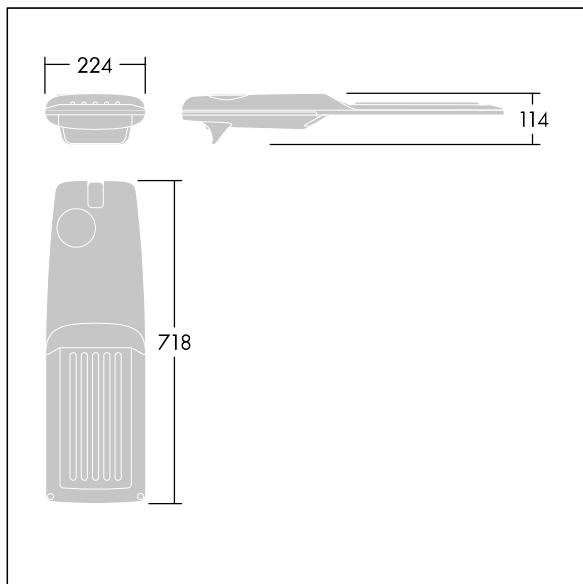

Isaro Pro

THORN

92904772 IP 60L70-740 WSC M BS 3550 CL2 M60 ANT

Isaro Pro

Eine hochmoderne LED-Straßenleuchte (Midi) mit 60 LEDs, betrieben mit 700mA. Optik: Breite Anliegerstraße, Komfort. Programmierbar LED-Treiber. Schutzklasse II, IP66, IK09. Gehäuse: druckguss Aluminium (EN AC-44300), THORN DUNKELGRAU, strukturiert, (ähnlich DB 703 / AKZO 900) pulverbeschichtet, texturiert. Mastadapter: druckguss Aluminium (EN AC-44300), THORN DUNKELGRAU, strukturiert, (ähnlich DB 703 / AKZO 900) pulverbeschichtet, texturiert. Abdeckung: Glas, 5 mm dick. Befestigungen: Edelstahl. Lieferung mit Mastadapter (Ø 60 mm), der zur Mastaufsatzmontage (0°/5°/10°/15°/20° Neigung) oder Mastansatzmontage (-15°/-10°/-5°/0°/5°/10°/15° Neigung) verwendet werden kann. Ausgestattet mit 50% Leistungsreduktionsschaltung, aktiviert 3 Std. vor und 5 Std. nach einer berechneten Mitternacht. Kann bei der Installation mit einem leicht zugänglichen internen Schalter bzw. Kabel-Klemme deaktiviert werden. Inklusive LED-Modul mit 4000K. Überspannungsschutz: 10 kV Einzelimpuls Gleichtakt und 8 kV Multipuls Gleichtakt und 6 kV Multipuls Differentialtakt. Falls permanent ein DALI-System angeschlossen ist: 6 kV Multipuls Gleich- und Differentialtakt.

TLG_ISRP_F_M_PDB_ANT.jpg

Abmessungen: 718 x 224 x 114 mm
Leuchten Leistung: 125,2 W
Leuchten Lichtstrom: 19083 lm
Leuchten Lichtausbeute: 152 lm/W
Gewicht: 7,6 kg
Windangriffsfläche: 0.066 m²

TLG_ISRP_M_LD2.wmf