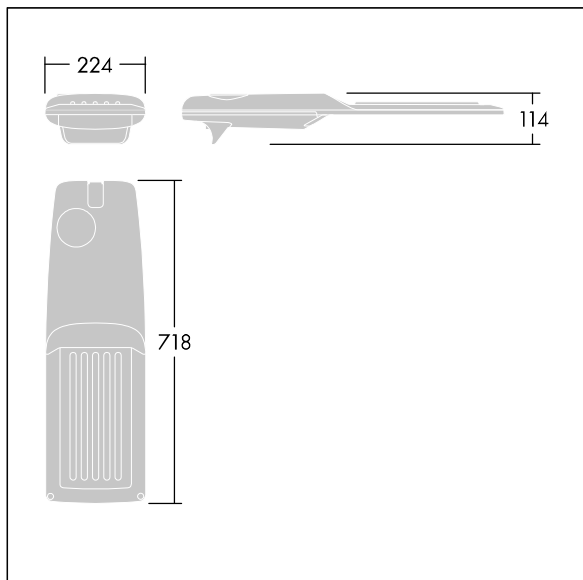

Isaro Pro

Eine hochmoderne LED-Straßenleuchte (Midi) mit 60 LEDs, betrieben mit 700mA. Optik: Extrem breite Anliegerstraße, Komfort. Programmierbar LED-Treiber. Schutzklasse II, IP66, IK09. Gehäuse: druckguss Aluminium (EN AC-44300), THORN DUNKELGRAU, strukturiert, (ähnlich DB 703 / AKZO 900) pulverbeschichtet, texturiert. Mastadapter: druckguss Aluminium (EN AC-44300), THORN DUNKELGRAU, strukturiert, (ähnlich DB 703 / AKZO 900) pulverbeschichtet, texturiert. Abdeckung: Glas, 5 mm dick. Befestigungen: Edelstahl. Lieferung mit Mastadapter (Ø 60 mm), der zur Mastaufsatzmontage (0°/5°/10°/15°/20° Neigung) oder Mastansatzmontage (-15°/-10°/-5°/0°/5°/10°/15° Neigung) verwendet werden kann. Ausgestattet mit 50% Leistungsreduktionsschaltung, aktiviert 3 Std. vor und 5 Std. nach einer berechneten Mitternacht. Kann bei der Installation mit einem leicht zugänglichen internen Schalter bzw. Kabel-Klemme deaktiviert werden. Inklusive LED-Modul mit 4000K. Überspannungsschutz: 10 kV Einzelimpuls Gleichtakt und 8 kV Multipuls Gleichtakt und 6 kV Multipuls Differentialtakt. Falls permanent ein DALI-System angeschlossen ist: 6 kV Multipuls Gleich- und Differentialtakt.

TLG_ISRP_F_M_PDB_ANT.jpg

Abmessungen: 718 x 224 x 114 mm
 Leuchten Leistung: 125,2 W
 Leuchten Lichtstrom: 19083 lm
 Leuchten Lichtausbeute: 152 lm/W
 Gewicht: 7,6 kg
 Windangriffsfläche: 0.066 m²

TLG_ISRP_M_LD2.wmf