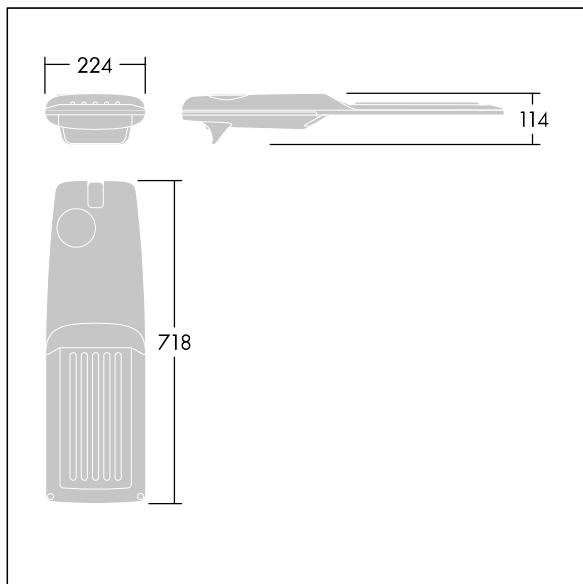

Isaro Pro

THORN

92904776 IP 60L70-740 SR M BS 3550 CL2 M60 ANT

Isaro Pro

Eine hochmoderne LED-Straßenleuchte (Midi) mit 60 LEDs, betrieben mit 700mA. Optik: Straße, gestaffelt. Programmierbar LED-Treiber. Schutzklasse II, IP66, IK09. Gehäuse: druckguss Aluminium (EN AC-44300), THORN DUNKELGRAU, strukturiert, (ähnlich DB 703 / AKZO 900) pulverbeschichtet, texturiert. Mastadapter: druckguss Aluminium (EN AC-44300), THORN DUNKELGRAU, strukturiert, (ähnlich DB 703 / AKZO 900) pulverbeschichtet, texturiert. Abdeckung: Glas, 5 mm dick. Befestigungen: Edelstahl. Lieferung mit Mastadapter (Ø 60 mm), der zur Mastaufsatzmontage (0°/5°/10°/15°/20° Neigung) oder Mastansatzmontage (-15°/-10°/-5°/0°/5°/10°/15° Neigung) verwendet werden kann. Ausgestattet mit 50% Leistungsreduktionsschaltung, aktiviert 3 Std. vor und 5 Std. nach einer berechneten Mitternacht. Kann bei der Installation mit einem leicht zugänglichen internen Schalter bzw. Kabel-Klemme deaktiviert werden. Inklusive LED-Modul mit 4000K. Überspannungsschutz: 10 kV Einzelimpuls Gleichtakt und 8 kV Multipuls Gleichtakt und 6 kV Multipuls Differentialtakt. Falls permanent ein DALI-System angeschlossen ist: 6 kV Multipuls Gleich- und Differentialtakt.

TLG_ISRP_F_M_PDB_ANT.jpg

Abmessungen: 718 x 224 x 114 mm
Leuchten Leistung: 125,2 W
Leuchten Lichtstrom: 19083 lm
Leuchten Lichtausbeute: 152 lm/W
Gewicht: 7,6 kg
Windangriffsfläche: 0.066 m²

TLG_ISRP_M_LD2.wmf