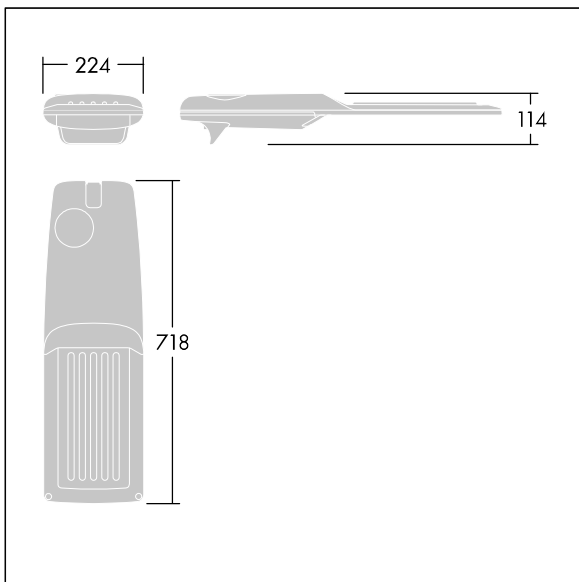

Isaro Pro

THORN

92904779 IP 72L35-740 ES M BS 3550 CL2 M60 ANT

Isaro Pro

Eine hochmoderne LED-Straßenleuchte (Midi) mit 72 LEDs, betrieben mit 350mA. Optik: Anliegerstraße, breit strahlend. Programmierbar LED-Treiber. Schutzklasse II, IP66, IK09. Gehäuse: druckguss Aluminium (EN AC-44300), THORN DUNKELGRAU, strukturiert, (ähnlich DB 703 / AKZO 900) pulverbeschichtet, texturiert. Mastadapter: druckguss Aluminium (EN AC-44300), THORN DUNKELGRAU, strukturiert, (ähnlich DB 703 / AKZO 900) pulverbeschichtet, texturiert. Abdeckung: Glas, 5 mm dick. Befestigungen: Edelstahl. Lieferung mit Mastadapter (Ø 60 mm), der zur Mastaufsatzmontage (0°/5°/10°/15°/20° Neigung) oder Mastansatzmontage (-15°/-10°/-5°/0°/5°/10°/15° Neigung) verwendet werden kann. Ausgestattet mit 50% Leistungsreduktionsschaltung, aktiviert 3 Std. vor und 5 Std. nach einer berechneten Mitternacht. Kann bei der Installation mit einem leicht zugänglichen internen Schalter bzw. Kabel-Klemme deaktiviert werden. Inklusive LED-Modul mit 4000K. Überspannungsschutz: 10 kV Einzelimpuls Gleichtakt und 8 kV Multipuls Gleichtakt und 6 kV Multipuls Differentialtakt. Falls permanent ein DALI-System angeschlossen ist: 6 kV Multipuls Gleich- und Differentialtakt.

TLG_ISRP_F_M_PDB_ANT.jpg

Abmessungen: 718 x 224 x 114 mm
Leuchten Leistung: 74,8 W
Leuchten Lichtstrom: 12323 lm
Leuchten Lichtausbeute: 165 lm/W
Gewicht: 7,7 kg
Windangriffsfläche: 0.066 m²

TLG_ISRP_M_LD2.wmf