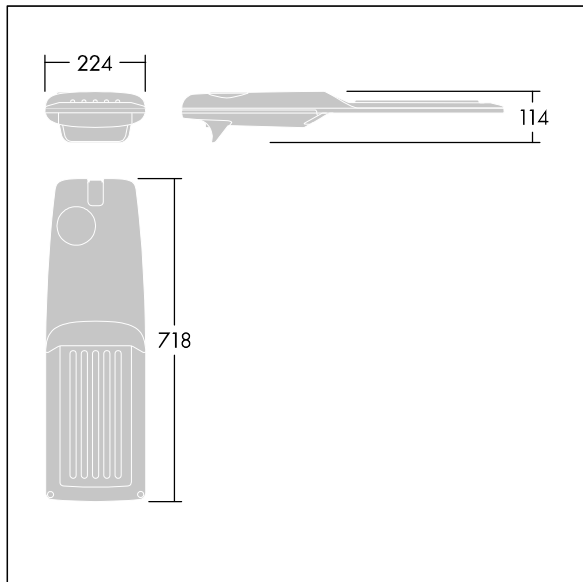

## Isaro Pro

Eine hochmoderne LED-Straßenleuchte (Midi) mit 72 LEDs, betrieben mit 350mA. Optik: Straße, Komfort. Programmierbar LED-Treiber. Schutzklasse II, IP66, IK09. Gehäuse: druckguss Aluminium (EN AC-44300), THORN DUNKELGRAU, strukturiert, (ähnlich DB 703 / AKZO 900) pulverbeschichtet, texturiert. Mastadapter: druckguss Aluminium (EN AC-44300), THORN DUNKELGRAU, strukturiert, (ähnlich DB 703 / AKZO 900) pulverbeschichtet, texturiert. Abdeckung: Glas, 5 mm dick. Befestigungen: Edelstahl. Lieferung mit Mastadapter (Ø 60 mm), der zur Mastaufsatzmontage (0°/5°/10°/15°/20° Neigung) oder Mastansatzmontage (-15°/-10°/-5°/0°/5°/10°/15° Neigung) verwendet werden kann. Ausgestattet mit 50% Leistungsreduktionsschaltung, aktiviert 3 Std. vor und 5 Std. nach einer berechneten Mitternacht. Kann bei der Installation mit einem leicht zugänglichen internen Schalter bzw. Kabel-Klemme deaktiviert werden. Inklusive LED-Modul mit 4000K. Überspannungsschutz: 10 kV Einzelimpuls Gleichtakt und 8 kV Multipuls Gleichtakt und 6 kV Multipuls Differentialtakt. Falls permanent ein DALI-System angeschlossen ist: 6 kV Multipuls Gleich- und Differentialtakt.

TLG\_ISRP\_F\_M\_PDB\_ANT.jpg

Abmessungen: 718 x 224 x 114 mm  
Leuchten Leistung: 74,8 W  
Leuchten Lichtstrom: 12796 lm  
Leuchten Lichtausbeute: 171 lm/W  
Gewicht: 7,7 kg  
Windangriffsfläche: 0.066 m<sup>2</sup>