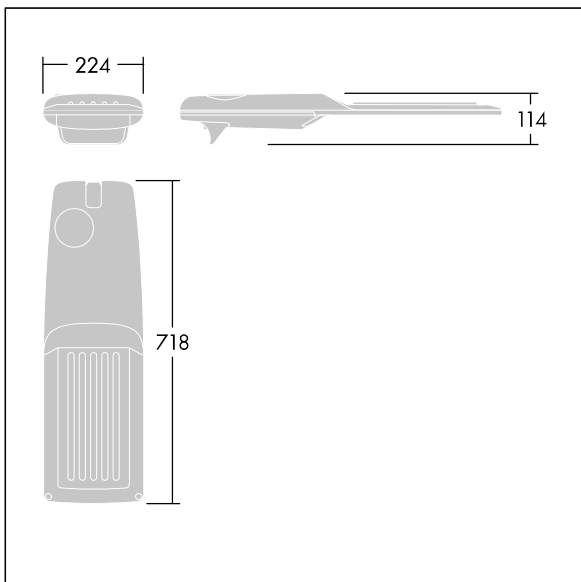

Isaro Pro

THORN

92904786 IP 60L70-740 RC M BS 3550 CL2 M60 ANT

Isaro Pro

Eine hochmoderne LED-Straßenleuchte (Midi) mit 60 LEDs, betrieben mit 700mA. Optik: Straße, Komfort. Programmierbar LED-Treiber. Schutzklasse II, IP66, IK09. Gehäuse: druckguss Aluminium (EN AC-44300), THORN DUNKELGRAU, strukturiert, (ähnlich DB 703 / AKZO 900) pulverbeschichtet, texturiert. Mastadapter: druckguss Aluminium (EN AC-44300), THORN DUNKELGRAU, strukturiert, (ähnlich DB 703 / AKZO 900) pulverbeschichtet, texturiert. Abdeckung: Glas, 5 mm dick. Befestigungen: Edelstahl. Lieferung mit Mastadapter (Ø 60 mm), der zur Mastaufsatzmontage (0°/5°/10°/15°/20° Neigung) oder Mastansatzmontage (-15°/-10°/-5°/0°/5°/10°/15° Neigung) verwendet werden kann. Ausgestattet mit 50% Leistungsreduktionsschaltung, aktiviert 3 Std. vor und 5 Std. nach einer berechneten Mitternacht. Kann bei der Installation mit einem leicht zugänglichen internen Schalter bzw. Kabel-Klemme deaktiviert werden. Inklusive LED-Modul mit 4000K. Überspannungsschutz: 10 kV Einzelimpuls Gleichtakt und 8 kV Multipuls Gleichtakt und 6 kV Multipuls Differentialtakt. Falls permanent ein DALI-System angeschlossen ist: 6 kV Multipuls Gleich- und Differentialtakt.

TLG_ISRP_F_M_PDB_ANT.jpg

Abmessungen: 718 x 224 x 114 mm
Leuchten Leistung: 125,2 W
Leuchten Lichtstrom: 19587 lm
Leuchten Lichtausbeute: 156 lm/W
Gewicht: 7,6 kg
Windangriffsfläche: 0.066 m²

TLG_ISRP_M_LD2.wmf