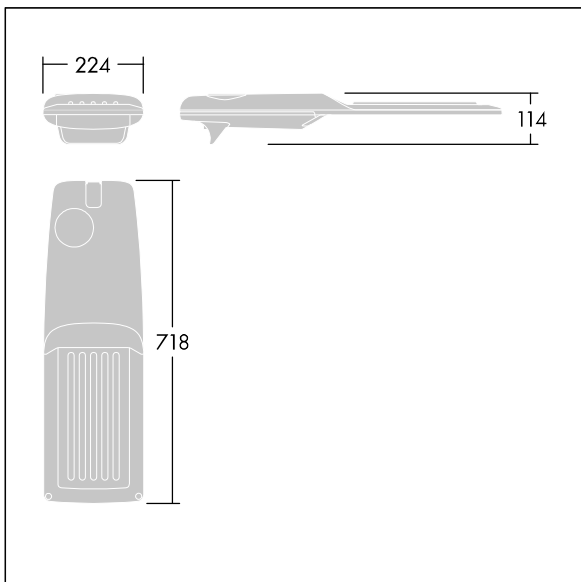

Isaro Pro

THORN

92904788 IP 72L35-740 EWS M BS 3550 CL2 M60 ANT

Isaro Pro

Eine hochmoderne LED-Straßenleuchte (Midi) mit 72 LEDs, betrieben mit 350mA. Optik: Extrem breite Anliegerstraße. Programmierbar LED-Treiber. Schutzklasse II, IP66, IK09. Gehäuse: druckguss Aluminium (EN AC-44300), THORN DUNKELGRAU, strukturiert, (ähnlich DB 703 / AKZO 900) pulverbeschichtet, texturiert. Mastadapter: druckguss Aluminium (EN AC-44300), THORN DUNKELGRAU, strukturiert, (ähnlich DB 703 / AKZO 900) pulverbeschichtet, texturiert. Abdeckung: Glas, 5 mm dick. Befestigungen: Edelstahl. Lieferung mit Mastadapter (Ø 60 mm), der zur Mastaufsatzmontage (0°/5°/10°/15°/20° Neigung) oder Mastansatzmontage (-15°/-10°/-5°/0°/5°/10°/15° Neigung) verwendet werden kann. Ausgestattet mit 50% Leistungsreduktionsschaltung, aktiviert 3 Std. vor und 5 Std. nach einer berechneten Mitternacht. Kann bei der Installation mit einem leicht zugänglichen internen Schalter bzw. Kabel-Klemme deaktiviert werden. Inklusive LED-Modul mit 4000K. Überspannungsschutz: 10 kV Einzelimpuls Gleichtakt und 8 kV Multipuls Gleichtakt und 6 kV Multipuls Differentialtakt. Falls permanent ein DALI-System angeschlossen ist: 6 kV Multipuls Gleich- und Differentialtakt.

TLG_ISRP_F_M_PDB_ANT.jpg

Abmessungen: 718 x 224 x 114 mm
Leuchten Leistung: 74,8 W
Leuchten Lichtstrom: 12238 lm
Leuchten Lichtausbeute: 164 lm/W
Gewicht: 7,7 kg
Windangriffsfläche: 0.066 m²

TLG_ISRP_M_LD2.wmf