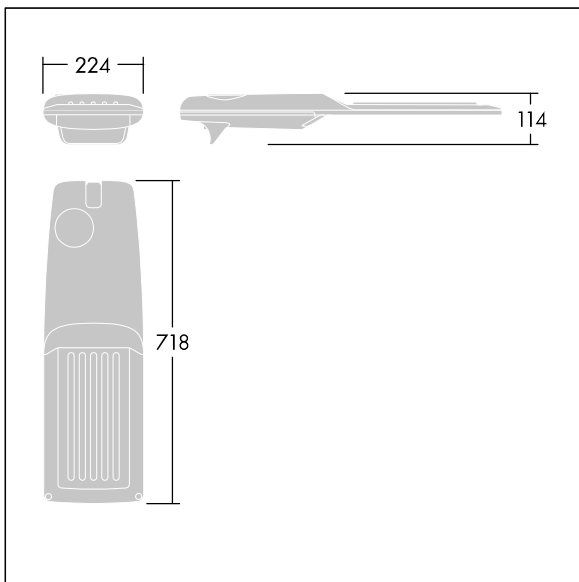

Isaro Pro

THORN

92904795 IP 72L50-740 WR M BS 3550 CL2 M60 ANT

Isaro Pro

Eine hochmoderne LED-Straßenleuchte (Midi) mit 72 LEDs, betrieben mit 500mA. Optik: Breite Straße. Programmierbar LED-Treiber. Schutzklasse II, IP66, IK09. Gehäuse: druckguss Aluminium (EN AC-44300), THORN DUNKELGRAU, strukturiert, (ähnlich DB 703 / AKZO 900) pulverbeschichtet, texturiert. Mastadapter: druckguss Aluminium (EN AC-44300), THORN DUNKELGRAU, strukturiert, (ähnlich DB 703 / AKZO 900) pulverbeschichtet, texturiert. Abdeckung: Glas, 5 mm dick. Befestigungen: Edelstahl. Lieferung mit Mastadapter (Ø 60 mm), der zur Mastaufsatzmontage (0°/5°/10°/15°/20° Neigung) oder Mastansatzmontage (-15°/-10°/-5°/0°/5°/10°/15° Neigung) verwendet werden kann. Ausgestattet mit 50% Leistungsreduktionsschaltung, aktiviert 3 Std. vor und 5 Std. nach einer berechneten Mitternacht. Kann bei der Installation mit einem leicht zugänglichen internen Schalter bzw. Kabel-Klemme deaktiviert werden. Inklusive LED-Modul mit 4000K. Überspannungsschutz: 10 kV Einzelimpuls Gleichtakt und 8 kV Multipuls Gleichtakt und 6 kV Multipuls Differentialtakt. Falls permanent ein DALI-System angeschlossen ist: 6 kV Multipuls Gleich- und Differentialtakt.

TLG_ISRP_F_M_PDB_ANT.jpg

Abmessungen: 718 x 224 x 114 mm
Leuchten Leistung: 106,1 W
Leuchten Lichtstrom: 17472 lm
Leuchten Lichtausbeute: 165 lm/W
Gewicht: 7,7 kg
Windangriffsfläche: 0.066 m²

TLG_ISRP_M_LD2.wmf