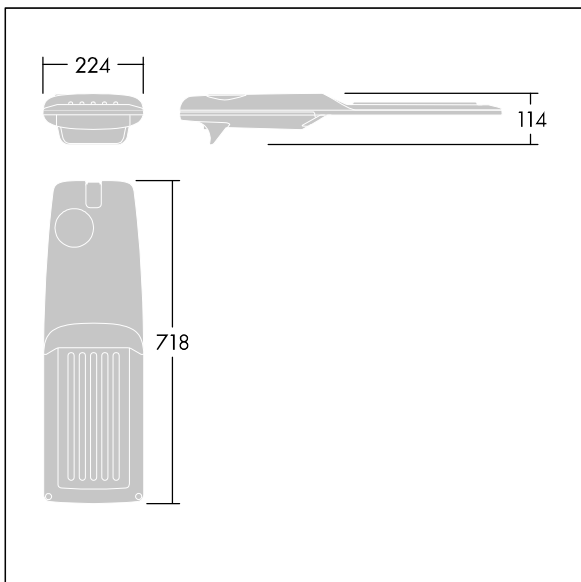

## Isaro Pro

Eine hochmoderne LED-Straßenleuchte (Midi) mit 72 LEDs, betrieben mit 500mA. Optik: Anliegerstraße, Komfort. Programmierbar LED-Treiber. Schutzklasse II, IP66, IK09. Gehäuse: druckguss Aluminium (EN AC-44300), THORN DUNKELGRAU, strukturiert, (ähnlich DB 703 / AKZO 900) pulverbeschichtet, texturiert. Mastadapter: druckguss Aluminium (EN AC-44300), THORN DUNKELGRAU, strukturiert, (ähnlich DB 703 / AKZO 900) pulverbeschichtet, texturiert. Abdeckung: Glas, 5 mm dick. Befestigungen: Edelstahl. Lieferung mit Mastadapter (Ø 60 mm), der zur Mastaufsatzmontage (0°/5°/10°/15°/20° Neigung) oder Mastansatzmontage (-15°/-10°/-5°/0°/5°/10°/15° Neigung) verwendet werden kann. Ausgestattet mit 50% Leistungsreduktionsschaltung, aktiviert 3 Std. vor und 5 Std. nach einer berechneten Mitternacht. Kann bei der Installation mit einem leicht zugänglichen internen Schalter bzw. Kabel-Klemme deaktiviert werden. Inklusive LED-Modul mit 4000K. Überspannungsschutz: 10 kV Einzelimpuls Gleichtakt und 8 kV Multipuls Gleichtakt und 6 kV Multipuls Differentialtakt. Falls permanent ein DALI-System angeschlossen ist: 6 kV Multipuls Gleich- und Differentialtakt.

TLG\_ISRP\_F\_M\_PDB\_ANT.jpg

Abmessungen: 718 x 224 x 114 mm  
Leuchten Leistung: 106,1 W  
Leuchten Lichtstrom: 17452 lm  
Leuchten Lichtausbeute: 164 lm/W  
Gewicht: 7,7 kg  
Windangriffsfläche: 0.066 m<sup>2</sup>