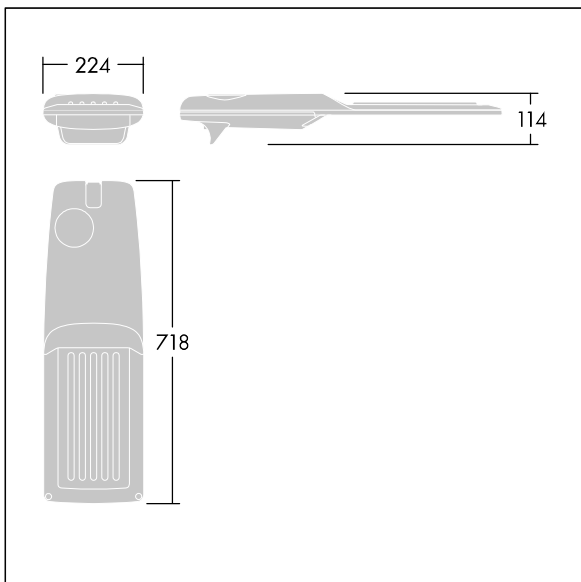

Isaro Pro

THORN

92904804 IP 72L70-740 ENR M BS 3550 CL2 M60 ANT

Isaro Pro

Eine hochmoderne LED-Straßenleuchte (Midi) mit 72 LEDs, betrieben mit 700mA. Optik: Programmierbar LED-Treiber. Schutzklasse II, IP66, IK09. Gehäuse: druckguss Aluminium (EN AC-44300), THORN DUNKELGRAU, strukturiert, (ähnlich DB 703 / AKZO 900) pulverbeschichtet, texturiert. Mastadapter: druckguss Aluminium (EN AC-44300), THORN DUNKELGRAU, strukturiert, (ähnlich DB 703 / AKZO 900) pulverbeschichtet, texturiert. Abdeckung: Glas, 5 mm dick. Befestigungen: Edelstahl. Lieferung mit Mastadapter (Ø 60 mm), der zur Mastaufsatzmontage (0°/5°/10°/15°/20° Neigung) oder Mastansatzmontage (-15°/-10°/-5°/0°/5°/10°/15° Neigung) verwendet werden kann. Ausgestattet mit 50% Leistungsreduktionsschaltung, aktiviert 3 Std. vor und 5 Std. nach einer berechneten Mitternacht. Kann bei der Installation mit einem leicht zugänglichen internen Schalter bzw. Kabel-Klemme deaktiviert werden. Inklusive LED-Modul mit 4000K. Überspannungsschutz: 10 kV Einzelimpuls Gleichtakt und 8 kV Multipuls Gleichtakt und 6 kV Multipuls Differentialtakt. Falls permanent ein DALI-System angeschlossen ist: 6 kV Multipuls Gleich- und Differentialtakt.

TLG_ISRP_F_M_PDB_ANT.jpg

Abmessungen: 718 x 224 x 114 mm
Leuchten Leistung: 149,3 W
Leuchten Lichtstrom: 22979 lm
Leuchten Lichtausbeute: 154 lm/W
Gewicht: 7,7 kg
Windangriffsfläche: 0.066 m²

TLG_ISRP_M_LD2.wmf