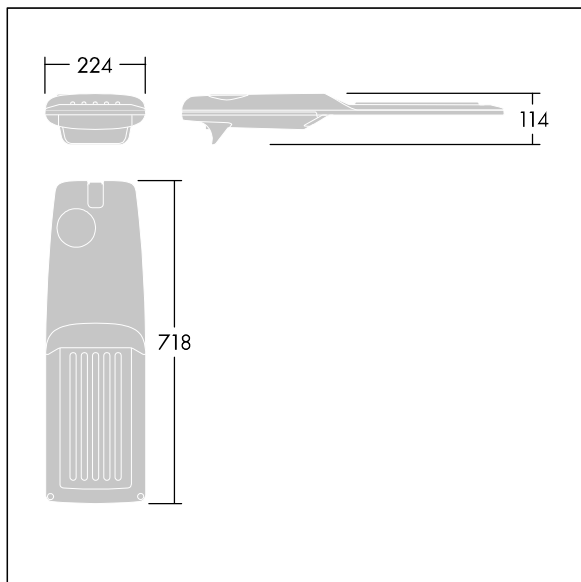

Isaro Pro

THORN

92904804 IP 72L70-740 ENR M BS 3550 CL2 M60 ANT

Isaro Pro

Eine hochmoderne LED-Straßenleuchte (Midi) mit 72 LEDs, betrieben mit 700mA. Optik: Programmierbar LED-Treiber. Schutzklasse II, IP66, IK09. Gehäuse: druckguss Aluminium (EN AC-44300), THORN DUNKELGRAU, strukturiert, (ähnlich DB 703 / AKZO 900) pulverbeschichtet, texturiert. Mastadapter: druckguss Aluminium (EN AC-44300), THORN DUNKELGRAU, strukturiert, (ähnlich DB 703 / AKZO 900) pulverbeschichtet, texturiert. Abdeckung: Glas, 5 mm dick. Befestigungen: Edelstahl. Lieferung mit Mastadapter (Ø 60 mm), der zur Mastaufsatzmontage (0°/5°/10°/15°/20° Neigung) oder Mastansatzmontage (-15°/-10°/-5°/0°/5°/10°/15° Neigung) verwendet werden kann. Ausgestattet mit 50% Leistungsreduktionsschaltung, aktiviert 3 Std. vor und 5 Std. nach einer berechneten Mitternacht. Kann bei der Installation mit einem leicht zugänglichen internen Schalter bzw. Kabel-Klemme deaktiviert werden. Inklusive LED-Modul mit 4000K. Überspannungsschutz: 10 kV Einzelimpuls Gleichtakt und 8 kV Multipuls Gleichtakt und 6 kV Multipuls Differentialtakt. Falls permanent ein DALI-System angeschlossen ist: 6 kV Multipuls Gleich- und Differentialtakt.

TLG_ISRP_F_M_PDB_ANT.jpg

Abmessungen: 718 x 224 x 114 mm
Leuchten Leistung: 149,3 W
Leuchten Lichtstrom: 22979 lm
Leuchten Lichtausbeute: 154 lm/W
Gewicht: 7,7 kg
Windangriffsfläche: 0.066 m²

TLG_ISRP_M_LD2.wmf