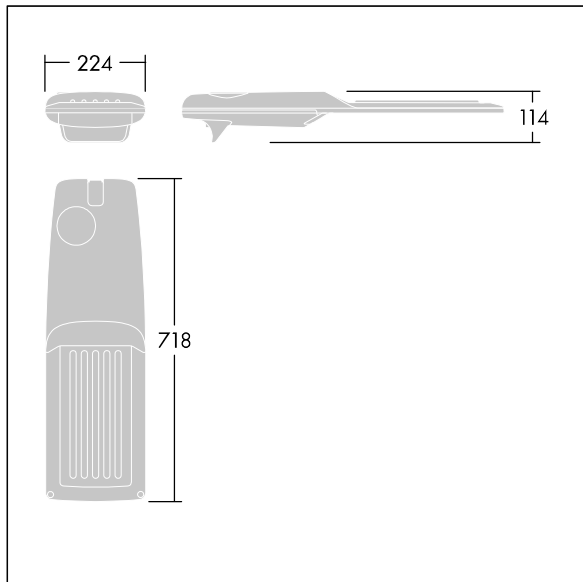

Isaro Pro

THORN

92904810 IP 72L70-740 WS M BS 3550 CL2 M60 ANT

Isaro Pro

Eine hochmoderne LED-Straßenleuchte (Midi) mit 72 LEDs, betrieben mit 700mA. Optik: Breite Anliegerstraße. Programmierbar LED-Treiber. Schutzklasse II, IP66, IK09. Gehäuse: druckguss Aluminium (EN AC-44300), THORN DUNKELGRAU, strukturiert, (ähnlich DB 703 / AKZO 900) pulverbeschichtet, texturiert. Mastadapter: druckguss Aluminium (EN AC-44300), THORN DUNKELGRAU, strukturiert, (ähnlich DB 703 / AKZO 900) pulverbeschichtet, texturiert. Abdeckung: Glas, 5 mm dick. Befestigungen: Edelstahl. Lieferung mit Mastadapter (Ø 60 mm), der zur Mastaufsatzmontage (0°/5°/10°/15°/20° Neigung) oder Mastansatzmontage (-15°/-10°/-5°/0°/5°/10°/15° Neigung) verwendet werden kann. Ausgestattet mit 50% Leistungsreduktionsschaltung, aktiviert 3 Std. vor und 5 Std. nach einer berechneten Mitternacht. Kann bei der Installation mit einem leicht zugänglichen internen Schalter bzw. Kabel-Klemme deaktiviert werden. Inklusive LED-Modul mit 4000K. Überspannungsschutz: 10 kV Einzelimpuls Gleichtakt und 8 kV Multipuls Gleichtakt und 6 kV Multipuls Differentialtakt. Falls permanent ein DALI-System angeschlossen ist: 6 kV Multipuls Gleich- und Differentialtakt.

TLG_ISRP_F_M_PDB_ANT.jpg

Abmessungen: 718 x 224 x 114 mm
Leuchten Leistung: 149,3 W
Leuchten Lichtstrom: 22641 lm
Leuchten Lichtausbeute: 152 lm/W
Gewicht: 7,7 kg
Windangriffsfläche: 0.066 m²

TLG_ISRP_M_LD2.wmf