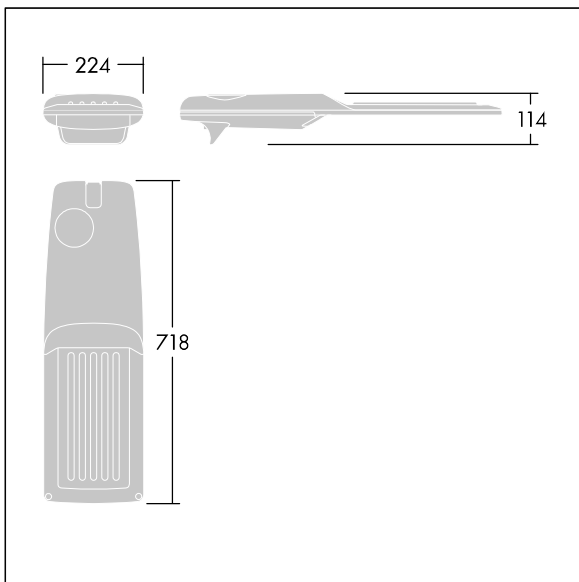

Isaro Pro

THORN

92904811 IP 72L70-740 WSC M BS 3550 CL2 M60 ANT

Isaro Pro

Eine hochmoderne LED-Straßenleuchte (Midi) mit 72 LEDs, betrieben mit 700mA. Optik: Breite Anliegerstraße, Komfort. Programmierbar LED-Treiber. Schutzklasse II, IP66, IK09. Gehäuse: druckguss Aluminium (EN AC-44300), THORN DUNKELGRAU, strukturiert, (ähnlich DB 703 / AKZO 900) pulverbeschichtet, texturiert. Mastadapter: druckguss Aluminium (EN AC-44300), THORN DUNKELGRAU, strukturiert, (ähnlich DB 703 / AKZO 900) pulverbeschichtet, texturiert. Abdeckung: Glas, 5 mm dick. Befestigungen: Edelstahl. Lieferung mit Mastadapter (Ø 60 mm), der zur Mastaufsatzmontage (0°/5°/10°/15°/20° Neigung) oder Mastansatzmontage (-15°/-10°/-5°/0°/5°/10°/15° Neigung) verwendet werden kann. Ausgestattet mit 50% Leistungsreduktionsschaltung, aktiviert 3 Std. vor und 5 Std. nach einer berechneten Mitternacht. Kann bei der Installation mit einem leicht zugänglichen internen Schalter bzw. Kabel-Klemme deaktiviert werden. Inklusive LED-Modul mit 4000K. Überspannungsschutz: 10 kV Einzelimpuls Gleichtakt und 8 kV Multipuls Gleichtakt und 6 kV Multipuls Differentialtakt. Falls permanent ein DALI-System angeschlossen ist: 6 kV Multipuls Gleich- und Differentialtakt.

TLG_ISRP_F_M_PDB_ANT.jpg

Abmessungen: 718 x 224 x 114 mm
Leuchten Leistung: 149,3 W
Leuchten Lichtstrom: 22667 lm
Leuchten Lichtausbeute: 152 lm/W
Gewicht: 7,7 kg
Windangriffsfläche: 0.066 m²

TLG_ISRP_M_LD2.wmf