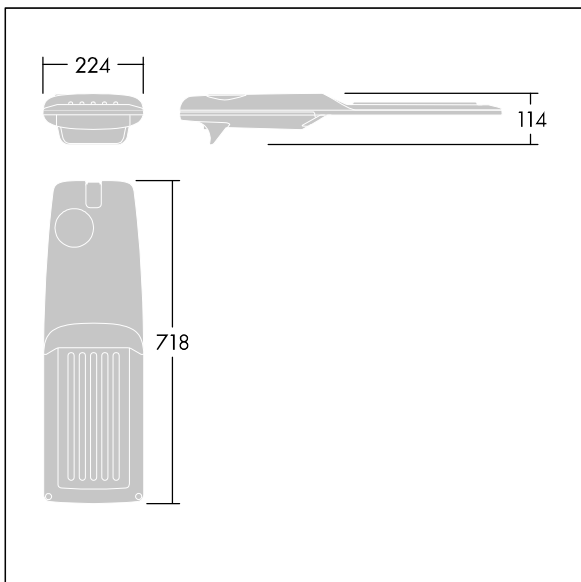

Isaro Pro

THORN

92904817 IP 72L70-740 WR M BS 3550 CL2 M60 ANT

Isaro Pro

Eine hochmoderne LED-Straßenleuchte (Midi) mit 72 LEDs, betrieben mit 700mA. Optik: Breite Straße. Programmierbar LED-Treiber. Schutzklasse II, IP66, IK09. Gehäuse: druckguss Aluminium (EN AC-44300), THORN DUNKELGRAU, strukturiert, (ähnlich DB 703 / AKZO 900) pulverbeschichtet, texturiert. Mastadapter: druckguss Aluminium (EN AC-44300), THORN DUNKELGRAU, strukturiert, (ähnlich DB 703 / AKZO 900) pulverbeschichtet, texturiert. Abdeckung: Glas, 5 mm dick. Befestigungen: Edelstahl. Lieferung mit Mastadapter (Ø 60 mm), der zur Mastaufsatzmontage (0°/5°/10°/15°/20° Neigung) oder Mastansatzmontage (-15°/-10°/-5°/0°/5°/10°/15° Neigung) verwendet werden kann. Ausgestattet mit 50% Leistungsreduktionsschaltung, aktiviert 3 Std. vor und 5 Std. nach einer berechneten Mitternacht. Kann bei der Installation mit einem leicht zugänglichen internen Schalter bzw. Kabel-Klemme deaktiviert werden. Inklusive LED-Modul mit 4000K. Überspannungsschutz: 10 kV Einzelimpuls Gleichtakt und 8 kV Multipuls Gleichtakt und 6 kV Multipuls Differentialtakt. Falls permanent ein DALI-System angeschlossen ist: 6 kV Multipuls Gleich- und Differentialtakt.

TLG_ISRP_F_M_PDB_ANT.jpg

Abmessungen: 718 x 224 x 114 mm
Leuchten Leistung: 149,3 W
Leuchten Lichtstrom: 23213 lm
Leuchten Lichtausbeute: 155 lm/W
Gewicht: 7,7 kg
Windangriffsfläche: 0.066 m²

TLG_ISRP_M_LD2.wmf