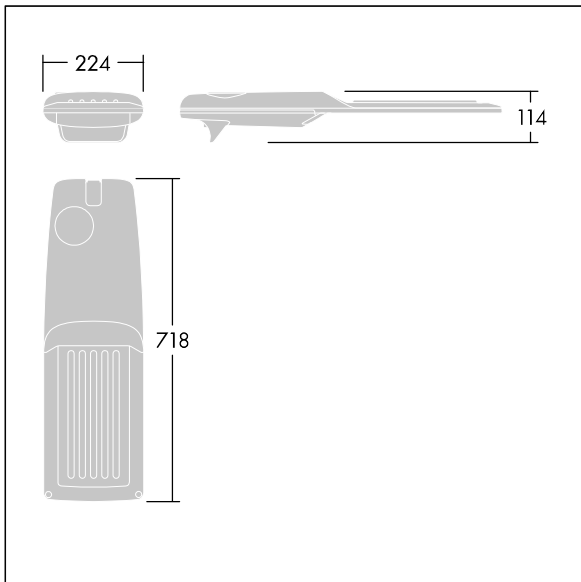

## Isaro Pro

Eine hochmoderne LED-Straßenleuchte (Midi) mit 48 LEDs, betrieben mit 500mA. Optik: Anliegerstraße, Komfort. Programmierbar LED-Treiber. Schutzklasse II, IP66, IK09. Gehäuse: druckguss Aluminium (EN AC-44300), THORN DUNKELGRAU, strukturiert, (ähnlich DB 703 / AKZO 900) pulverbeschichtet, texturiert. Mastadapter: druckguss Aluminium (EN AC-44300), THORN DUNKELGRAU, strukturiert, (ähnlich DB 703 / AKZO 900) pulverbeschichtet, texturiert. Abdeckung: Glas, 5 mm dick. Befestigungen: Edelstahl. Lieferung mit Mastadapter (Ø 60 mm), der zur Mastaufsatzmontage (0°/5°/10°/15°/20° Neigung) oder Mastansatzmontage (-15°/-10°/-5°/0°/5°/10°/15° Neigung) verwendet werden kann. Ausgestattet mit 50% Leistungsreduktionsschaltung, aktiviert 3 Std. vor und 5 Std. nach einer berechneten Mitternacht. Kann bei der Installation mit einem leicht zugänglichen internen Schalter bzw. Kabel-Klemme deaktiviert werden. Inklusive LED-Modul mit 4000K. Überspannungsschutz: 10 kV Einzelimpuls Gleichtakt und 8 kV Multipuls Gleichtakt und 6 kV Multipuls Differentialtakt. Falls permanent ein DALI-System angeschlossen ist: 6 kV Multipuls Gleich- und Differentialtakt.

TLG\_ISRP\_F\_M\_PDB\_ANT.jpg

Abmessungen: 718 x 224 x 114 mm  
Leuchten Leistung: 70,4 W  
Leuchten Lichtstrom: 11738 lm  
Leuchten Lichtausbeute: 167 lm/W  
Gewicht: 7,4 kg  
Windangriffsfläche: 0.066 m<sup>2</sup>