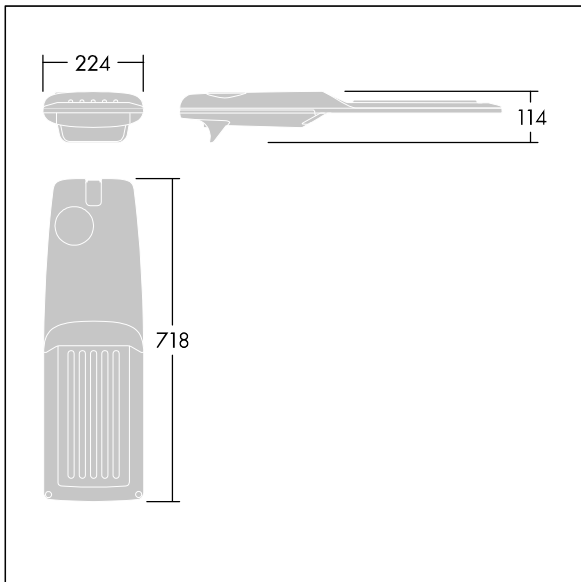

Isaro Pro

THORN

92904732 IP 48L70-740 WS M BS 3550 CL2 M60 ANT

Isaro Pro

Eine hochmoderne LED-Straßenleuchte (Midi) mit 48 LEDs, betrieben mit 700mA. Optik: Breite Anliegerstraße. Programmierbar LED-Treiber. Schutzklasse II, IP66, IK09. Gehäuse: druckguss Aluminium (EN AC-44300), THORN DUNKELGRAU, strukturiert, (ähnlich DB 703 / AKZO 900) pulverbeschichtet, texturiert. Mastadapter: druckguss Aluminium (EN AC-44300), THORN DUNKELGRAU, strukturiert, (ähnlich DB 703 / AKZO 900) pulverbeschichtet, texturiert. Abdeckung: Glas, 5 mm dick. Befestigungen: Edelstahl. Lieferung mit Mastadapter (Ø 60 mm), der zur Mastaufsatzmontage (0°/5°/10°/15°/20° Neigung) oder Mastansatzmontage (-15°/-10°/-5°/0°/5°/10°/15° Neigung) verwendet werden kann. Ausgestattet mit 50% Leistungsreduktionsschaltung, aktiviert 3 Std. vor und 5 Std. nach einer berechneten Mitternacht. Kann bei der Installation mit einem leicht zugänglichen internen Schalter bzw. Kabel-Klemme deaktiviert werden. Inklusive LED-Modul mit 4000K. Überspannungsschutz: 10 kV Einzelimpuls Gleichtakt und 8 kV Multipuls Gleichtakt und 6 kV Multipuls Differentialtakt. Falls permanent ein DALI-System angeschlossen ist: 6 kV Multipuls Gleich- und Differentialtakt.

TLG_ISRP_F_M_PDB_ANT.jpg

Abmessungen: 718 x 224 x 114 mm
Leuchten Leistung: 100 W
Leuchten Lichtstrom: 15319 lm
Leuchten Lichtausbeute: 153 lm/W
Gewicht: 7,4 kg
Windangriffsfläche: 0.066 m²

TLG_ISRP_M_LD2.wmf