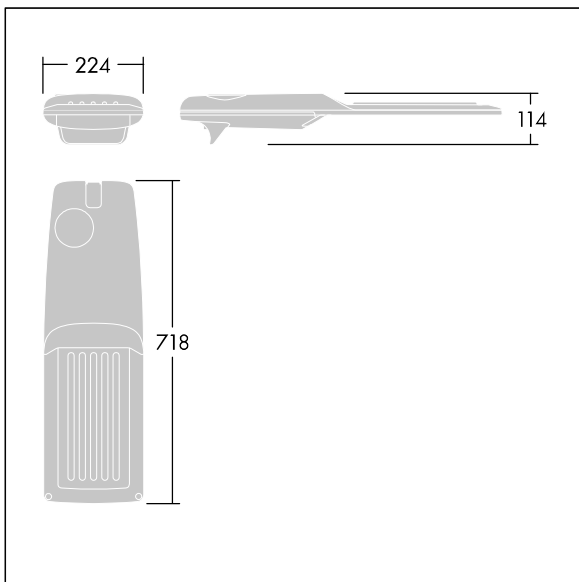

Isaro Pro

THORN

92904734 IP 48L50-740 WSC M BS 3550 CL2 M60 ANT

Isaro Pro

Eine hochmoderne LED-Straßenleuchte (Midi) mit 48 LEDs, betrieben mit 500mA. Optik: Breite Anliegerstraße, Komfort. Programmierbar LED-Treiber. Schutzklasse II, IP66, IK09. Gehäuse: druckguss Aluminium (EN AC-44300), THORN DUNKELGRAU, strukturiert, (ähnlich DB 703 / AKZO 900) pulverbeschichtet, texturiert. Mastadapter: druckguss Aluminium (EN AC-44300), THORN DUNKELGRAU, strukturiert, (ähnlich DB 703 / AKZO 900) pulverbeschichtet, texturiert. Abdeckung: Glas, 5 mm dick. Befestigungen: Edelstahl. Lieferung mit Mastadapter (Ø 60 mm), der zur Mastaufsatzmontage (0°/5°/10°/15°/20° Neigung) oder Mastansatzmontage (-15°/-10°/-5°/0°/5°/10°/15° Neigung) verwendet werden kann. Ausgestattet mit 50% Leistungsreduktionsschaltung, aktiviert 3 Std. vor und 5 Std. nach einer berechneten Mitternacht. Kann bei der Installation mit einem leicht zugänglichen internen Schalter bzw. Kabel-Klemme deaktiviert werden. Inklusive LED-Modul mit 4000K. Überspannungsschutz: 10 kV Einzelimpuls Gleichtakt und 8 kV Multipuls Gleichtakt und 6 kV Multipuls Differentialtakt. Falls permanent ein DALI-System angeschlossen ist: 6 kV Multipuls Gleich- und Differentialtakt.

TLG_ISRP_F_M_PDB_ANT.jpg

Abmessungen: 718 x 224 x 114 mm
Leuchten Leistung: 70,4 W
Leuchten Lichtstrom: 11474 lm
Leuchten Lichtausbeute: 163 lm/W
Gewicht: 7,4 kg
Windangriffsfläche: 0.066 m²

TLG_ISRP_M_LD2.wmf