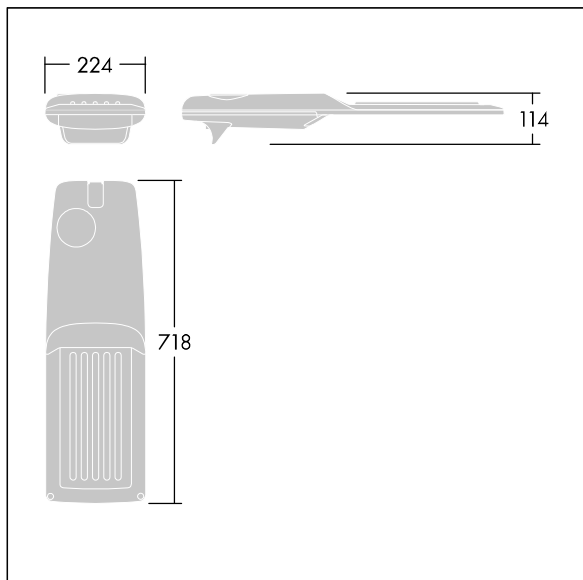

Isaro Pro

THORN

92904735 IP 48L70-740 EWS M BS 3550 CL2 M60 ANT

Isaro Pro

Eine hochmoderne LED-Straßenleuchte (Midi) mit 48 LEDs, betrieben mit 700mA. Optik: Extrem breite Anliegerstraße. Programmierbar LED-Treiber. Schutzklasse II, IP66, IK09. Gehäuse: druckguss Aluminium (EN AC-44300), THORN DUNKELGRAU, strukturiert, (ähnlich DB 703 / AKZO 900) pulverbeschichtet, texturiert. Mastadapter: druckguss Aluminium (EN AC-44300), THORN DUNKELGRAU, strukturiert, (ähnlich DB 703 / AKZO 900) pulverbeschichtet, texturiert. Abdeckung: Glas, 5 mm dick. Befestigungen: Edelstahl. Lieferung mit Mastadapter (Ø 60 mm), der zur Mastaufsatzmontage (0°/5°/10°/15°/20° Neigung) oder Mastansatzmontage (-15°/-10°/-5°/0°/5°/10°/15° Neigung) verwendet werden kann. Ausgestattet mit 50% Leistungsreduktionsschaltung, aktiviert 3 Std. vor und 5 Std. nach einer berechneten Mitternacht. Kann bei der Installation mit einem leicht zugänglichen internen Schalter bzw. Kabel-Klemme deaktiviert werden. Inklusive LED-Modul mit 4000K. Überspannungsschutz: 10 kV Einzelimpuls Gleichtakt und 8 kV Multipuls Gleichtakt und 6 kV Multipuls Differentialtakt. Falls permanent ein DALI-System angeschlossen ist: 6 kV Multipuls Gleich- und Differentialtakt.

TLG_ISRP_F_M_PDB_ANT.jpg

Abmessungen: 718 x 224 x 114 mm
Leuchten Leistung: 100 W
Leuchten Lichtstrom: 15055 lm
Leuchten Lichtausbeute: 151 lm/W
Gewicht: 7,4 kg
Windangriffsfläche: 0.066 m²

TLG_ISRP_M_LD2.wmf