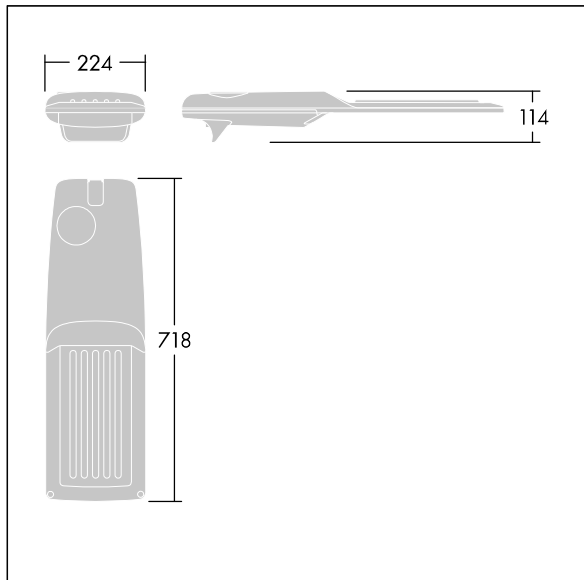

Isaro Pro

Eine hochmoderne LED-Straßenleuchte (Midi) mit 48 LEDs, betrieben mit 700mA. Optik: Extrem breite Anliegerstraße, Komfort. Programmierbar LED-Treiber. Schutzklasse II, IP66, IK09. Gehäuse: druckguss Aluminium (EN AC-44300), THORN DUNKELGRAU, strukturiert, (ähnlich DB 703 / AKZO 900) pulverbeschichtet, texturiert. Mastadapter: druckguss Aluminium (EN AC-44300), THORN DUNKELGRAU, strukturiert, (ähnlich DB 703 / AKZO 900) pulverbeschichtet, texturiert. Abdeckung: Glas, 5 mm dick. Befestigungen: Edelstahl. Lieferung mit Mastadapter (Ø 60 mm), der zur Mastaufsatzmontage (0°/5°/10°/15°/20° Neigung) oder Mastansatzmontage (-15°/-10°/-5°/0°/5°/10°/15° Neigung) verwendet werden kann. Ausgestattet mit 50% Leistungsreduktionsschaltung, aktiviert 3 Std. vor und 5 Std. nach einer berechneten Mitternacht. Kann bei der Installation mit einem leicht zugänglichen internen Schalter bzw. Kabel-Klemme deaktiviert werden. Inklusive LED-Modul mit 4000K. Überspannungsschutz: 10 kV Einzelimpuls Gleichtakt und 8 kV Multipuls Gleichtakt und 6 kV Multipuls Differentialtakt. Falls permanent ein DALI-System angeschlossen ist: 6 kV Multipuls Gleich- und Differentialtakt.

TLG_ISRP_F_M_PDB_ANT.jpg

Abmessungen: 718 x 224 x 114 mm
 Leuchten Leistung: 100 W
 Leuchten Lichtstrom: 15337 lm
 Leuchten Lichtausbeute: 153 lm/W
 Gewicht: 7,4 kg
 Windangriffsfläche: 0.066 m²

TLG_ISRP_M_LD2.wmf