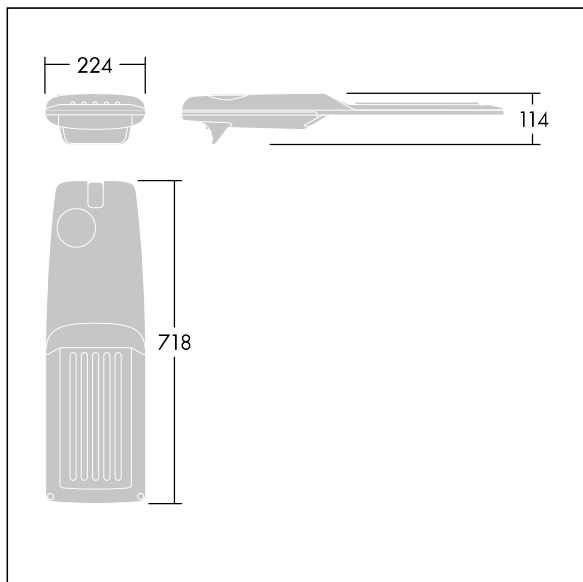

Isaro Pro

THORN

92904742 IP 60L35-740 RWT M BS 3550 CL2 M60 ANT

Isaro Pro

Eine hochmoderne LED-Straßenleuchte (Midi) mit 60 LEDs, betrieben mit 350mA. Optik: Straße, Nass. Programmierbar LED-Treiber. Schutzklasse II, IP66, IK09. Gehäuse: druckguss Aluminium (EN AC-44300), THORN DUNKELGRAU, strukturiert, (ähnlich DB 703 / AKZO 900) pulverbeschichtet, texturiert. Mastadapter: druckguss Aluminium (EN AC-44300), THORN DUNKELGRAU, strukturiert, (ähnlich DB 703 / AKZO 900) pulverbeschichtet, texturiert. Abdeckung: Glas, 5 mm dick. Befestigungen: Edelstahl. Lieferung mit Mastadapter (Ø 60 mm), der zur Mastaufsatzmontage (0°/5°/10°/15°/20° Neigung) oder Mastansatzmontage (-15°/-10°/-5°/0°/5°/10°/15° Neigung) verwendet werden kann. Ausgestattet mit 50% Leistungsreduktionsschaltung, aktiviert 3 Std. vor und 5 Std. nach einer berechneten Mitternacht. Kann bei der Installation mit einem leicht zugänglichen internen Schalter bzw. Kabel-Klemme deaktiviert werden. Inklusive LED-Modul mit 4000K. Überspannungsschutz: 10 kV Einzelimpuls Gleichtakt und 8 kV Multipuls Gleichtakt und 6 kV Multipuls Differentialtakt. Falls permanent ein DALI-System angeschlossen ist: 6 kV Multipuls Gleich- und Differentialtakt.

Abmessungen: 718 x 224 x 114 mm
Leuchten Leistung: 61,8 W
Leuchten Lichtstrom: 10841 lm
Leuchten Lichtausbeute: 175 lm/W
Gewicht: 7,6 kg
Windangriffsfläche: 0.066 m²

TLG_ISRP_F_M_PDB_ANT.jpg

TLG_ISRP_M_LD2.wmf