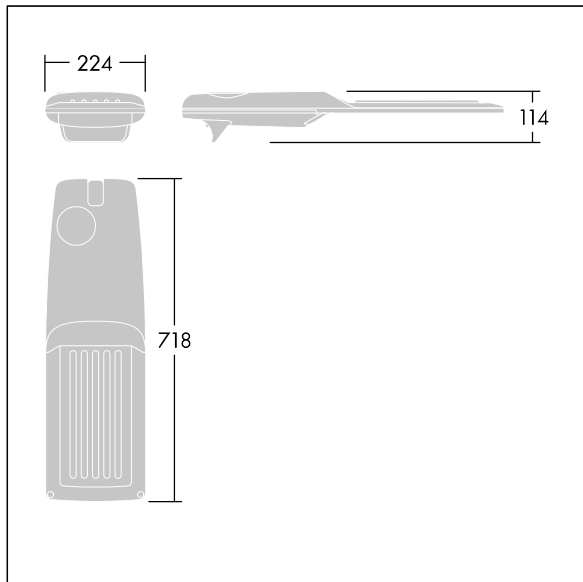

Isaro Pro

THORN

92904742 IP 60L35-740 RWT M BS 3550 CL2 M60 ANT

Isaro Pro

Eine hochmoderne LED-Straßenleuchte (Midi) mit 60 LEDs, betrieben mit 350mA. Optik: Straße, Nass. Programmierbar LED-Treiber. Schutzklasse II, IP66, IK09. Gehäuse: druckguss Aluminium (EN AC-44300), THORN DUNKELGRAU, strukturiert, (ähnlich DB 703 / AKZO 900) pulverbeschichtet, texturiert. Mastadapter: druckguss Aluminium (EN AC-44300), THORN DUNKELGRAU, strukturiert, (ähnlich DB 703 / AKZO 900) pulverbeschichtet, texturiert. Abdeckung: Glas, 5 mm dick. Befestigungen: Edelstahl. Lieferung mit Mastadapter (Ø 60 mm), der zur Mastaufsatzmontage (0°/5°/10°/15°/20° Neigung) oder Mastansatzmontage (-15°/-10°/-5°/0°/5°/10°/15° Neigung) verwendet werden kann. Ausgestattet mit 50% Leistungsreduktionsschaltung, aktiviert 3 Std. vor und 5 Std. nach einer berechneten Mitternacht. Kann bei der Installation mit einem leicht zugänglichen internen Schalter bzw. Kabel-Klemme deaktiviert werden. Inklusive LED-Modul mit 4000K. Überspannungsschutz: 10 kV Einzelimpuls Gleichtakt und 8 kV Multipuls Gleichtakt und 6 kV Multipuls Differentialtakt. Falls permanent ein DALI-System angeschlossen ist: 6 kV Multipuls Gleich- und Differentialtakt.

TLG_ISRP_F_M_PDB_ANT.jpg

Abmessungen: 718 x 224 x 114 mm
Leuchten Leistung: 61,8 W
Leuchten Lichtstrom: 10841 lm
Leuchten Lichtausbeute: 175 lm/W
Gewicht: 7,6 kg
Windangriffsfläche: 0.066 m²

TLG_ISRP_M_LD2.wmf