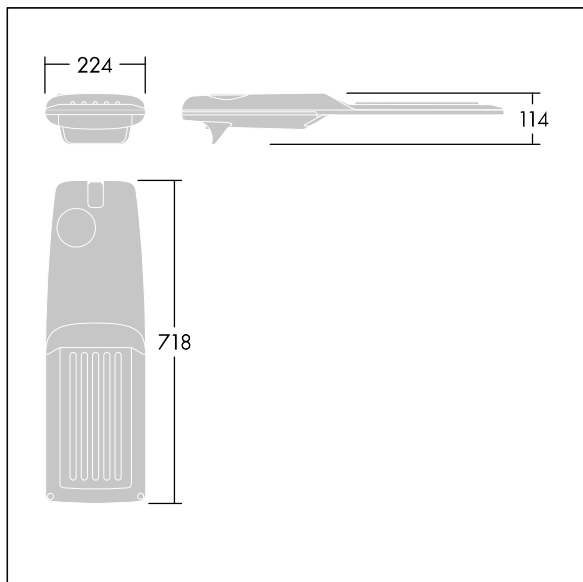

Isaro Pro

Eine hochmoderne LED-Straßenleuchte (Midi) mit 60 LEDs, betrieben mit 350mA. Optik: Extrem breite Anliegerstraße. Programmierbar LED-Treiber. Schutzklasse II, IP66, IK09. Gehäuse: druckguss Aluminium (EN AC-44300), THORN DUNKELGRAU, strukturiert, (ähnlich DB 703 / AKZO 900) pulverbeschichtet, texturiert. Mastadapter: druckguss Aluminium (EN AC-44300), THORN DUNKELGRAU, strukturiert, (ähnlich DB 703 / AKZO 900) pulverbeschichtet, texturiert. Abdeckung: Glas, 5 mm dick. Befestigungen: Edelstahl. Lieferung mit Mastadapter (Ø 60 mm), der zur Mastaufsatzmontage (0°/5°/10°/15°/20° Neigung) oder Mastansatzmontage (-15°/-10°/-5°/0°/5°/10°/15° Neigung) verwendet werden kann. Ausgestattet mit 50% Leistungsreduktionsschaltung, aktiviert 3 Std. vor und 5 Std. nach einer berechneten Mitternacht. Kann bei der Installation mit einem leicht zugänglichen internen Schalter bzw. Kabel-Klemme deaktiviert werden. Inklusive LED-Modul mit 4000K. Überspannungsschutz: 10 kV Einzelimpuls Gleichtakt und 8 kV Multipuls Gleichtakt und 6 kV Multipuls Differentialtakt. Falls permanent ein DALI-System angeschlossen ist: 6 kV Multipuls Gleich- und Differentialtakt.

TLG_ISRP_F_M_PDB_ANT.jpg

Abmessungen: 718 x 224 x 114 mm
 Leuchten Leistung: 61,8 W
 Leuchten Lichtstrom: 10231 lm
 Leuchten Lichtausbeute: 166 lm/W
 Gewicht: 7,6 kg
 Windangriffsfläche: 0.066 m²

TLG_ISRP_M_LD2.wmf