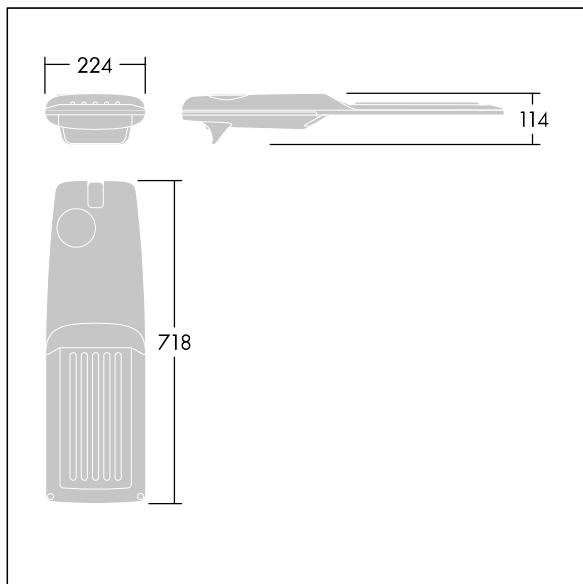

Isaro Pro

THORN

92904750 IP 60L35-740 IVS M BS 3550 CL2 M60 ANT

Isaro Pro

Eine hochmoderne LED-Straßenleuchte (Midi) mit 60 LEDs, betrieben mit 350mA. Optik: Fußgängerüberweg. Programmierbar LED-Treiber. Schutzklasse II, IP66, IK09. Gehäuse: druckguss Aluminium (EN AC-44300), THORN DUNKELGRAU, strukturiert, (ähnlich DB 703 / AKZO 900) pulverbeschichtet, texturiert. Mastadapter: druckguss Aluminium (EN AC-44300), THORN DUNKELGRAU, strukturiert, (ähnlich DB 703 / AKZO 900) pulverbeschichtet, texturiert. Abdeckung: Glas, 5 mm dick. Befestigungen: Edelstahl. Lieferung mit Mastadapter (Ø 60 mm), der zur Mastaufsatzmontage (0°/5°/10°/15°/20° Neigung) oder Mastansatzmontage (-15°/-10°/-5°/0°/5°/10°/15° Neigung) verwendet werden kann. Ausgestattet mit 50% Leistungsreduktionsschaltung, aktiviert 3 Std. vor und 5 Std. nach einer berechneten Mitternacht. Kann bei der Installation mit einem leicht zugänglichen internen Schalter bzw. Kabel-Klemme deaktiviert werden. Inklusive LED-Modul mit 4000K. Überspannungsschutz: 10 kV Einzelimpuls Gleichtakt und 8 kV Multipuls Gleichtakt und 6 kV Multipuls Differentialtakt. Falls permanent ein DALI-System angeschlossen ist: 6 kV Multipuls Gleich- und Differentialtakt.

TLG_ISRP_F_M_PDB_ANT.jpg

Abmessungen: 718 x 224 x 114 mm
Leuchten Leistung: 61,8 W
Leuchten Lichtstrom: 10387 lm
Leuchten Lichtausbeute: 168 lm/W
Gewicht: 7,6 kg
Windangriffsfläche: 0.066 m²

TLG_ISRP_M_LD2.wmf