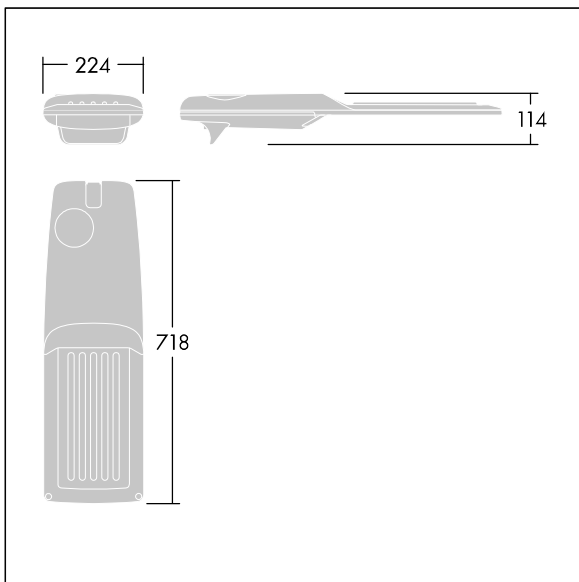

Isaro Pro

THORN

92904754 IP 60L50-740 RC M BS 3550 CL2 M60 ANT

Isaro Pro

Eine hochmoderne LED-Straßenleuchte (Midi) mit 60 LEDs, betrieben mit 500mA. Optik: Straße, Komfort. Programmierbar LED-Treiber. Schutzklasse II, IP66, IK09. Gehäuse: druckguss Aluminium (EN AC-44300), THORN DUNKELGRAU, strukturiert, (ähnlich DB 703 / AKZO 900) pulverbeschichtet, texturiert. Mastadapter: druckguss Aluminium (EN AC-44300), THORN DUNKELGRAU, strukturiert, (ähnlich DB 703 / AKZO 900) pulverbeschichtet, texturiert. Abdeckung: Glas, 5 mm dick. Befestigungen: Edelstahl. Lieferung mit Mastadapter (Ø 60 mm), der zur Mastaufsatzmontage (0°/5°/10°/15°/20° Neigung) oder Mastansatzmontage (-15°/-10°/-5°/0°/5°/10°/15° Neigung) verwendet werden kann. Ausgestattet mit 50% Leistungsreduktionsschaltung, aktiviert 3 Std. vor und 5 Std. nach einer berechneten Mitternacht. Kann bei der Installation mit einem leicht zugänglichen internen Schalter bzw. Kabel-Klemme deaktiviert werden. Inklusive LED-Modul mit 4000K. Überspannungsschutz: 10 kV Einzelimpuls Gleichtakt und 8 kV Multipuls Gleichtakt und 6 kV Multipuls Differentialtakt. Falls permanent ein DALI-System angeschlossen ist: 6 kV Multipuls Gleich- und Differentialtakt.

TLG_ISRP_F_M_PDB_ANT.jpg

Abmessungen: 718 x 224 x 114 mm
Leuchten Leistung: 88,8 W
Leuchten Lichtstrom: 14681 lm
Leuchten Lichtausbeute: 165 lm/W
Gewicht: 7,6 kg
Windangriffsfläche: 0.066 m²

TLG_ISRP_M_LD2.wmf