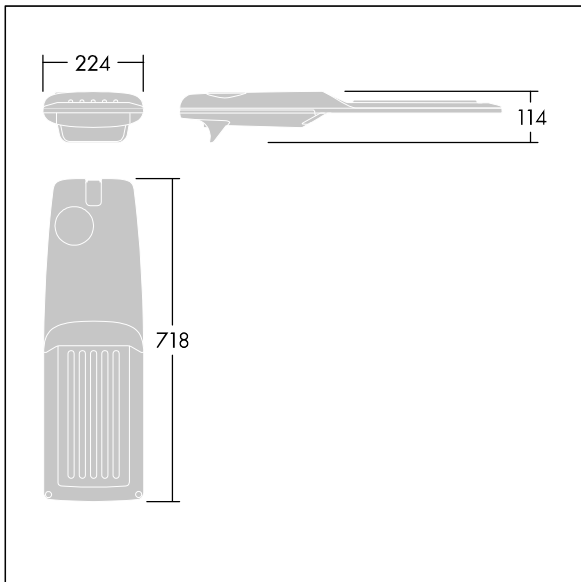

Isaro Pro

THORN

92904754 IP 60L50-740 RC M BS 3550 CL2 M60 ANT

Isaro Pro

Eine hochmoderne LED-Straßenleuchte (Midi) mit 60 LEDs, betrieben mit 500mA. Optik: Straße, Komfort. Programmierbar LED-Treiber. Schutzklasse II, IP66, IK09. Gehäuse: druckguss Aluminium (EN AC-44300), THORN DUNKELGRAU, strukturiert, (ähnlich DB 703 / AKZO 900) pulverbeschichtet, texturiert. Mastadapter: druckguss Aluminium (EN AC-44300), THORN DUNKELGRAU, strukturiert, (ähnlich DB 703 / AKZO 900) pulverbeschichtet, texturiert. Abdeckung: Glas, 5 mm dick. Befestigungen: Edelstahl. Lieferung mit Mastadapter (Ø 60 mm), der zur Mastaufsatzmontage (0°/5°/10°/15°/20° Neigung) oder Mastansatzmontage (-15°/-10°/-5°/0°/5°/10°/15° Neigung) verwendet werden kann. Ausgestattet mit 50% Leistungsreduktionsschaltung, aktiviert 3 Std. vor und 5 Std. nach einer berechneten Mitternacht. Kann bei der Installation mit einem leicht zugänglichen internen Schalter bzw. Kabel-Klemme deaktiviert werden. Inklusive LED-Modul mit 4000K. Überspannungsschutz: 10 kV Einzelimpuls Gleichtakt und 8 kV Multipuls Gleichtakt und 6 kV Multipuls Differentialtakt. Falls permanent ein DALI-System angeschlossen ist: 6 kV Multipuls Gleich- und Differentialtakt.

TLG_ISRP_F_M_PDB_ANT.jpg

Abmessungen: 718 x 224 x 114 mm
Leuchten Leistung: 88,8 W
Leuchten Lichtstrom: 14681 lm
Leuchten Lichtausbeute: 165 lm/W
Gewicht: 7,6 kg
Windangriffsfläche: 0.066 m²

TLG_ISRP_M_LD2.wmf