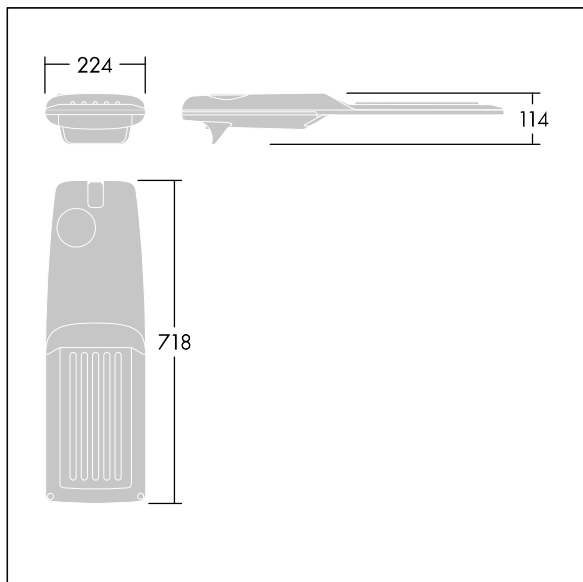

Isaro Pro

Eine hochmoderne LED-Straßenleuchte (Midi) mit 60 LEDs, betrieben mit 500mA. Optik: Extrem breite Anliegerstraße. Programmierbar LED-Treiber. Schutzklasse II, IP66, IK09. Gehäuse: druckguss Aluminium (EN AC-44300), THORN DUNKELGRAU, strukturiert, (ähnlich DB 703 / AKZO 900) pulverbeschichtet, texturiert. Mastadapter: druckguss Aluminium (EN AC-44300), THORN DUNKELGRAU, strukturiert, (ähnlich DB 703 / AKZO 900) pulverbeschichtet, texturiert. Abdeckung: Glas, 5 mm dick. Befestigungen: Edelstahl. Lieferung mit Mastadapter (Ø 60 mm), der zur Mastaufsatzmontage (0°/5°/10°/15°/20° Neigung) oder Mastansatzmontage (-15°/-10°/-5°/0°/5°/10°/15° Neigung) verwendet werden kann. Ausgestattet mit 50% Leistungsreduktionsschaltung, aktiviert 3 Std. vor und 5 Std. nach einer berechneten Mitternacht. Kann bei der Installation mit einem leicht zugänglichen internen Schalter bzw. Kabel-Klemme deaktiviert werden. Inklusive LED-Modul mit 4000K. Überspannungsschutz: 10 kV Einzelimpuls Gleichtakt und 8 kV Multipuls Gleichtakt und 6 kV Multipuls Differentialtakt. Falls permanent ein DALI-System angeschlossen ist: 6 kV Multipuls Gleich- und Differentialtakt.

TLG_ISRP_F_M_PDB_ANT.jpg

Abmessungen: 718 x 224 x 114 mm
 Leuchten Leistung: 88,8 W
 Leuchten Lichtstrom: 14040 lm
 Leuchten Lichtausbeute: 158 lm/W
 Gewicht: 7,6 kg
 Windangriffsfläche: 0.066 m²

TLG_ISRP_M_LD2.wmf