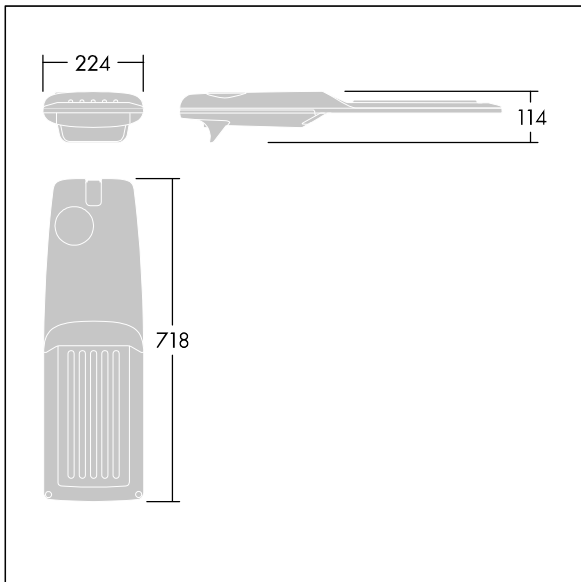

Isaro Pro

THORN

92904763 IP 60L50-740 SR M BS 3550 CL2 M60 ANT

Isaro Pro

Eine hochmoderne LED-Straßenleuchte (Midi) mit 60 LEDs, betrieben mit 500mA. Optik: Straße, gestaffelt. Programmierbar LED-Treiber. Schutzklasse II, IP66, IK09. Gehäuse: druckguss Aluminium (EN AC-44300), THORN DUNKELGRAU, strukturiert, (ähnlich DB 703 / AKZO 900) pulverbeschichtet, texturiert. Mastadapter: druckguss Aluminium (EN AC-44300), THORN DUNKELGRAU, strukturiert, (ähnlich DB 703 / AKZO 900) pulverbeschichtet, texturiert. Abdeckung: Glas, 5 mm dick. Befestigungen: Edelstahl. Lieferung mit Mastadapter (Ø 60 mm), der zur Mastaufsatzmontage (0°/5°/10°/15°/20° Neigung) oder Mastansatzmontage (-15°/-10°/-5°/0°/5°/10°/15° Neigung) verwendet werden kann. Ausgestattet mit 50% Leistungsreduktionsschaltung, aktiviert 3 Std. vor und 5 Std. nach einer berechneten Mitternacht. Kann bei der Installation mit einem leicht zugänglichen internen Schalter bzw. Kabel-Klemme deaktiviert werden. Inklusive LED-Modul mit 4000K. Überspannungsschutz: 10 kV Einzelimpuls Gleichtakt und 8 kV Multipuls Gleichtakt und 6 kV Multipuls Differentialtakt. Falls permanent ein DALI-System angeschlossen ist: 6 kV Multipuls Gleich- und Differentialtakt.

TLG_ISRP_F_M_PDB_ANT.jpg

Abmessungen: 718 x 224 x 114 mm
Leuchten Leistung: 88,8 W
Leuchten Lichtstrom: 14303 lm
Leuchten Lichtausbeute: 161 lm/W
Gewicht: 7,6 kg
Windangriffsfläche: 0.066 m²

TLG_ISRP_M_LD2.wmf