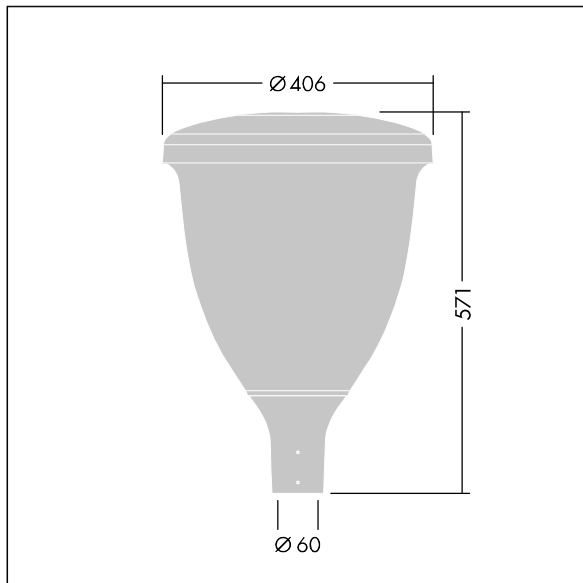

Volupto

Eine smarte LED-Leuchte zur Mastaufsatzmontage.
 Lichtverteilung: Breite Anliegerstraße, Komfort.
 Programmierbar LED-Treiber mit 12 LEDs, betrieben bei 1,05A. Schutzklasse II, IP66, IK10. Leuchtendach und Sockel: Aluminiumdruckguss, pulverbeschichtet in THORN DUNKELGRAU, strukturiert, (ähnlich DB 703 / AKZO 900), texturiert, korrosionsbeständig. Abdeckung: UV-stabilisiertes Polycarbonat (PC). Inklusive LED-Modul mit 4000K Mit 5m Kabel vorverdrahtet. Mastaufsatzmontage auf Ø60mm Mastzopf

Abmessungen: Ø60/406 x 571 mm
 Leuchten Leistung: 40,3 W
 Leuchten Lichtstrom: 5181 lm
 Leuchten Lichtausbeute: 129 lm/W
 Gewicht: 7,42 kg
 Windangriffsfläche: 0.143 m²

TLG_VOLU_F_Side.jpg

TLG_VOLU_M_60.wmf

Dieses Produkt enthält eine Lichtquelle der Energieeffizienzklasse D.

Die mit * gekennzeichneten Werte sind Bemessungswerte. Thorn setzt bewährte und geprüfte Komponenten von führenden Lieferanten ein. Dennoch kann es bei einzelnen LEDs während ihrer Nennlebensdauer vereinzelt zu technologisch bedingten Ausfällen kommen. Laut internationalen Standards besteht für den Nominallichtstrom und die Anschlusslast eine Toleranz von ± 10 %. Die Werte gelten, wenn nicht anders angegeben, für eine Umgebungstemperatur von 25°C.