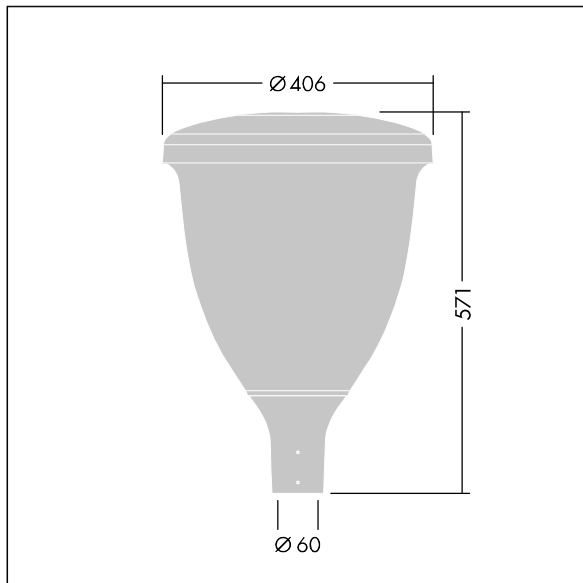

Volupto

Eine smarte LED-Leuchte zur Mastaufsatzmontage.
 Lichtverteilung: Breite Anliegerstraße, Komfort.
 Programmierbar LED-Treiber mit 24 LEDs, betrieben bei 350mA. Schutzklasse II, IP66, IK10. Leuchtdach und Sockel: Aluminiumdruckguss, pulverbeschichtet in THORN DUNKELGRAU, strukturiert, (ähnlich DB 703 / AKZO 900), texturiert, korrosionsbeständig. Abdeckung: UV-stabilisiertes Polycarbonat (PC). Inklusive LED-Modul mit 4000K Mit 5m Kabel vorverdrahtet. Mastaufsatzmontage auf Ø60mm Mastzopf

Abmessungen: Ø60/406 x 571 mm
 Leuchten Leistung: 25,7 W
 Leuchten Lichtstrom: 3935 lm
 Leuchten Lichtausbeute: 153 lm/W
 Gewicht: 7,47 kg
 Windangriffsfläche: 0.143 m²

TLG_VOLU_F_Side.jpg

TLG_VOLU_M_60.wmf

Dieses Produkt enthält eine Lichtquelle der Energieeffizienzklasse D.

Die mit * gekennzeichneten Werte sind Bemessungswerte. Thorn setzt bewährte und geprüfte Komponenten von führenden Lieferanten ein. Dennoch kann es bei einzelnen LEDs während ihrer Nennlebensdauer vereinzelt zu technologisch bedingten Ausfällen kommen. Laut internationalen Standards besteht für den Nominallichtstrom und die Anschlusslast eine Toleranz von $\pm 10\%$. Die Werte gelten, wenn nicht anders angegeben, für eine Umgebungstemperatur von 25°C.

© Thorn Lighting

Volupto

96631896 VO 24L35-740 SF WSC CL2 W5 T60 ANT

THORN