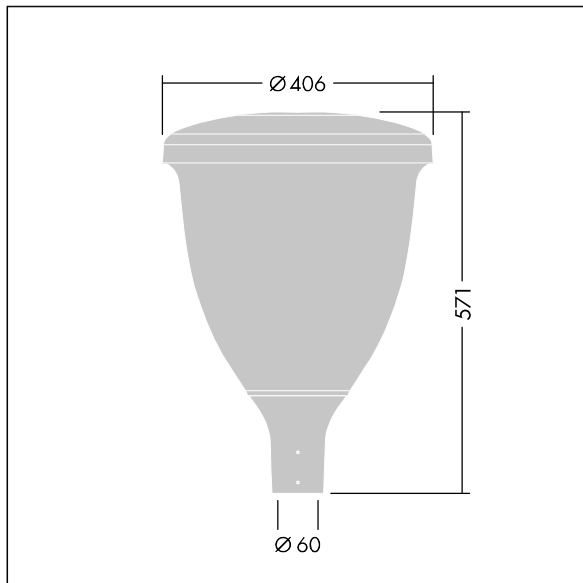

Volupto

Eine smarte LED-Leuchte zur Mastaufsatzmontage.
 Lichtverteilung: Breite Anliegerstraße, Komfort.
 Programmierbar LED-Treiber mit 24 LEDs, betrieben bei 700mA. Schutzklasse II, IP66, IK10. Leuchtdach und Sockel: Aluminiumdruckguss, pulverbeschichtet in THORN DUNKELGRAU, strukturiert, (ähnlich DB 703 / AKZO 900), texturiert, korrosionsbeständig. Abdeckung: UV-stabilisiertes Polycarbonat (PC). Inklusive LED-Modul mit 4000K Mit 5m Kabel vorverdrahtet. Mastaufsatzmontage auf Ø60mm Mastzopf

Abmessungen: Ø60/406 x 571 mm
 Leuchten Leistung: 50,9 W
 Leuchten Lichtstrom: 7250 lm
 Leuchten Lichtausbeute: 142 lm/W
 Gewicht: 7,47 kg
 Windangriffsfläche: 0.143 m²

TLG_VOLU_F_Side.jpg

TLG_VOLU_M_60.wmf

Dieses Produkt enthält eine Lichtquelle der Energieeffizienzklasse D.

Die mit * gekennzeichneten Werte sind Bemessungswerte. Thorn setzt bewährte und geprüfte Komponenten von führenden Lieferanten ein. Dennoch kann es bei einzelnen LEDs während ihrer Nennlebensdauer vereinzelt zu technologisch bedingten Ausfällen kommen. Laut internationalen Standards besteht für den Nominallichtstrom und die Anschlusslast eine Toleranz von $\pm 10\%$. Die Werte gelten, wenn nicht anders angegeben, für eine Umgebungstemperatur von 25°C.

© Thorn Lighting

Volupto

96631900 VO 24L70-740 SF WSC CL2 W5 T60 ANT

THORN