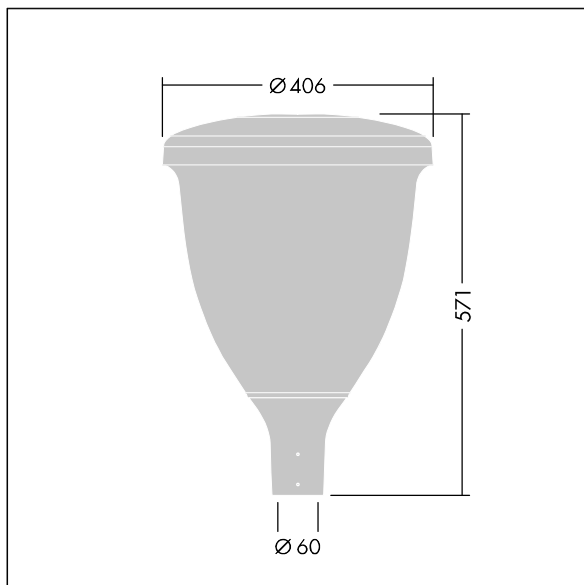

96631902 VO 18L35-740 SF RS CL2 W5 T60 ANT

Volupto

Eine smarte LED-Leuchte zur Mastaufsatzmontage.
 Lichtverteilung: radial symmetrisch. Programmierbar LED-Treiber mit 18 LEDs, betrieben bei 350mA. Schutzklasse II, IP66, IK10. Leuchtdach und Sockel: Aluminiumdruckguss, pulverbeschichtet in THORN DUNKELGRAU, strukturiert, (ähnlich DB 703 / AKZO 900), texturiert, korrosionsbeständig. Abdeckung: UV-stabilisiertes Polycarbonat (PC). Inklusive LED-Modul mit 4000K Mit 5m Kabel vorverdrahtet. Mastaufsatzmontage auf Ø60mm Mastzopf

Abmessungen: Ø60/406 x 571 mm
 Leuchten Leistung: 19,5 W
 Leuchten Lichtstrom: 2856 lm
 Leuchten Lichtausbeute: 146 lm/W
 Gewicht: 7,48 kg
 Windangriffsfläche: 0.143 m²

TLG_VOLU_F_Side.jpg

TLG_VOLU_M_60.wmf

Dieses Produkt enthält eine Lichtquelle der Energieeffizienzklasse D.

Die mit * gekennzeichneten Werte sind Bemessungswerte. Thorn setzt bewährte und geprüfte Komponenten von führenden Lieferanten ein. Dennoch kann es bei einzelnen LEDs während ihrer Nennlebensdauer vereinzelt zu technologisch bedingten Ausfällen kommen. Laut internationalen Standards besteht für den Nominallichtstrom und die Anschlusslast eine Toleranz von $\pm 10\%$. Die Werte gelten, wenn nicht anders angegeben, für eine Umgebungstemperatur von 25°C.