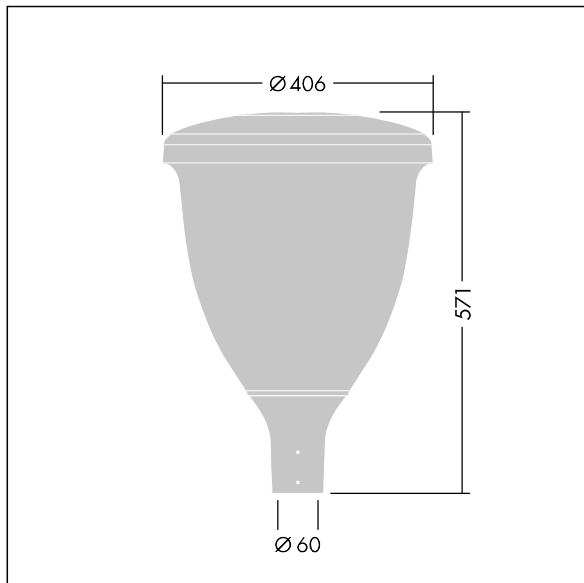

Volupto

Eine smarte LED-Leuchte zur Mastaufsatzmontage.
 Lichtverteilung: radial symmetrisch. Programmierbar LED-Treiber mit 18 LEDs, betrieben bei 700mA. Schutzklasse II, IP66, IK10. Leuchtdach und Sockel: Aluminiumdruckguss, pulverbeschichtet in THORN DUNKELGRAU, strukturiert, (ähnlich DB 703 / AKZO 900), texturiert, korrosionsbeständig. Abdeckung: UV-stabilisiertes Polycarbonat (PC). Inklusive LED-Modul mit 4000K Mit 5m Kabel vorverdrahtet. Mastaufsatzmontage auf Ø60mm Mastzopf

Abmessungen: Ø60/406 x 571 mm
 Leuchten Leistung: 38,9 W
 Leuchten Lichtstrom: 5294 lm
 Leuchten Lichtausbeute: 136 lm/W
 Gewicht: 7,48 kg
 Windangriffsfläche: 0.143 m²

TLG_VOLU_F_Side.jpg

TLG_VOLU_M_60.wmf

Dieses Produkt enthält eine Lichtquelle der Energieeffizienzklasse D.

Die mit * gekennzeichneten Werte sind Bemessungswerte. Thorn setzt bewährte und geprüfte Komponenten von führenden Lieferanten ein. Dennoch kann es bei einzelnen LEDs während ihrer Nennlebensdauer vereinzelt zu technologisch bedingten Ausfällen kommen. Laut internationalen Standards besteht für den Nominallichtstrom und die Anschlusslast eine Toleranz von $\pm 10\%$. Die Werte gelten, wenn nicht anders angegeben, für eine Umgebungstemperatur von 25°C.