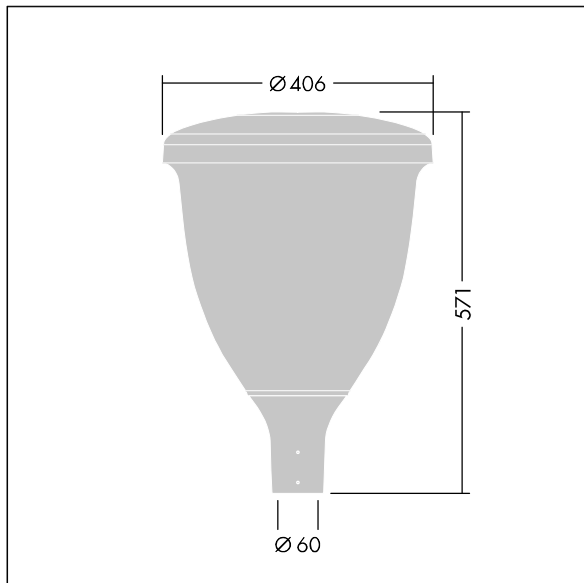

Volupto

Eine smarte LED-Leuchte zur Mastaufsatzmontage.
 Lichtverteilung: radial symmetrisch. Programmierbar LED-Treiber mit 18 LEDs, betrieben bei 1,05A. Schutzklasse I, IP66, IK10. Leuchtdach und Sockel: Aluminiumdruckguss, pulverbeschichtet in THORN DUNKELGRAU, strukturiert, (ähnlich DB 703 / AKZO 900), texturiert, korrosionsbeständig. Abdeckung: UV-stabilisiertes Polycarbonat (PC). Inklusive LED-Modul mit 4000K Mit 5m Kabel vorverdrahtet. Mastaufsatzmontage auf Ø60mm Mastzopf

Abmessungen: Ø60/406 x 571 mm
 Leuchten Leistung: 59,5 W
 Leuchten Lichtstrom: 7458 lm
 Leuchten Lichtausbeute: 125 lm/W
 Gewicht: 7,59 kg
 Windangriffsfläche: 0.143 m²

TLG_VOLU_F_Side.jpg

TLG_VOLU_M_60.wmf

Dieses Produkt enthält eine Lichtquelle der Energieeffizienzklasse D.

Die mit * gekennzeichneten Werte sind Bemessungswerte. Thorn setzt bewährte und geprüfte Komponenten von führenden Lieferanten ein. Dennoch kann es bei einzelnen LEDs während ihrer Nennlebensdauer vereinzelt zu technologisch bedingten Ausfällen kommen. Laut internationalen Standards besteht für den Nominallichtstrom und die Anschlusslast eine Toleranz von $\pm 10\%$. Die Werte gelten, wenn nicht anders angegeben, für eine Umgebungstemperatur von 25°C.

© Thorn Lighting

Volupto

96631909 VO 18L105-740 SF RS CL1 W5 T60 ANT

THORN